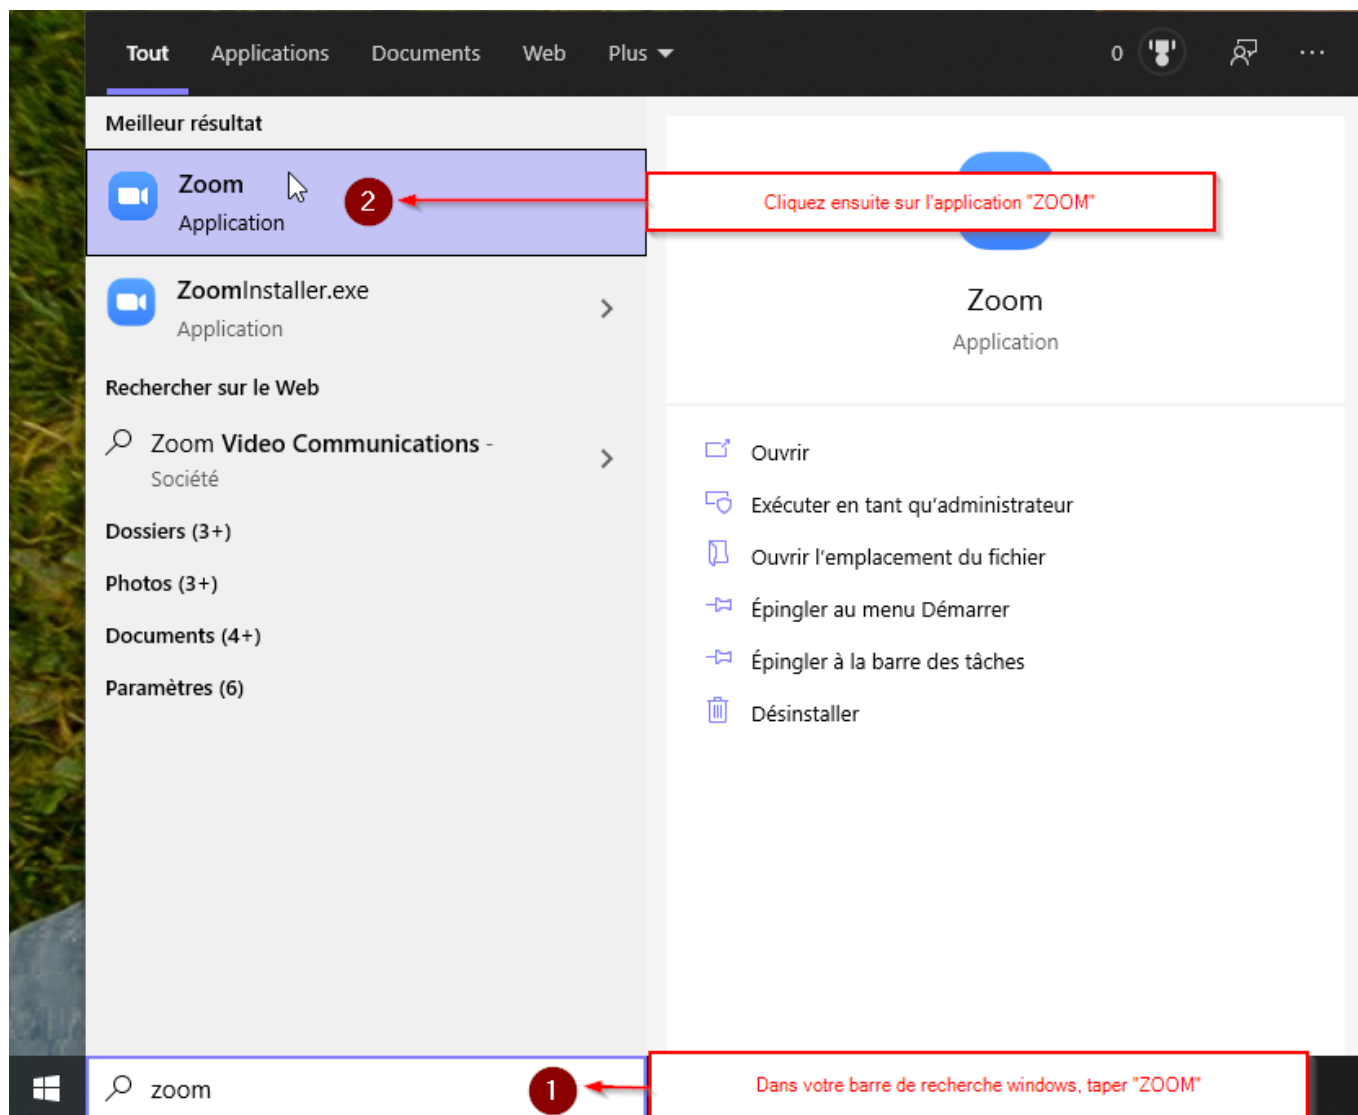

Se connecter à l'application ZOOM

Lancer l'application ZOOM :

Se connecter à l'application ZOOM :

Votre identifiant et votre mot de passe ont dû vous être envoyés par mail, sinon renseignez-vous auprès de votre ingénieur pédagogique.

Connexion

Renseignez ID et MPD

1 cemu.video@unicaen.fr

Mot de passe

[Vous l'avez oublié ?](#)

ou

Se connecter avec SSO

Se connecter avec Google