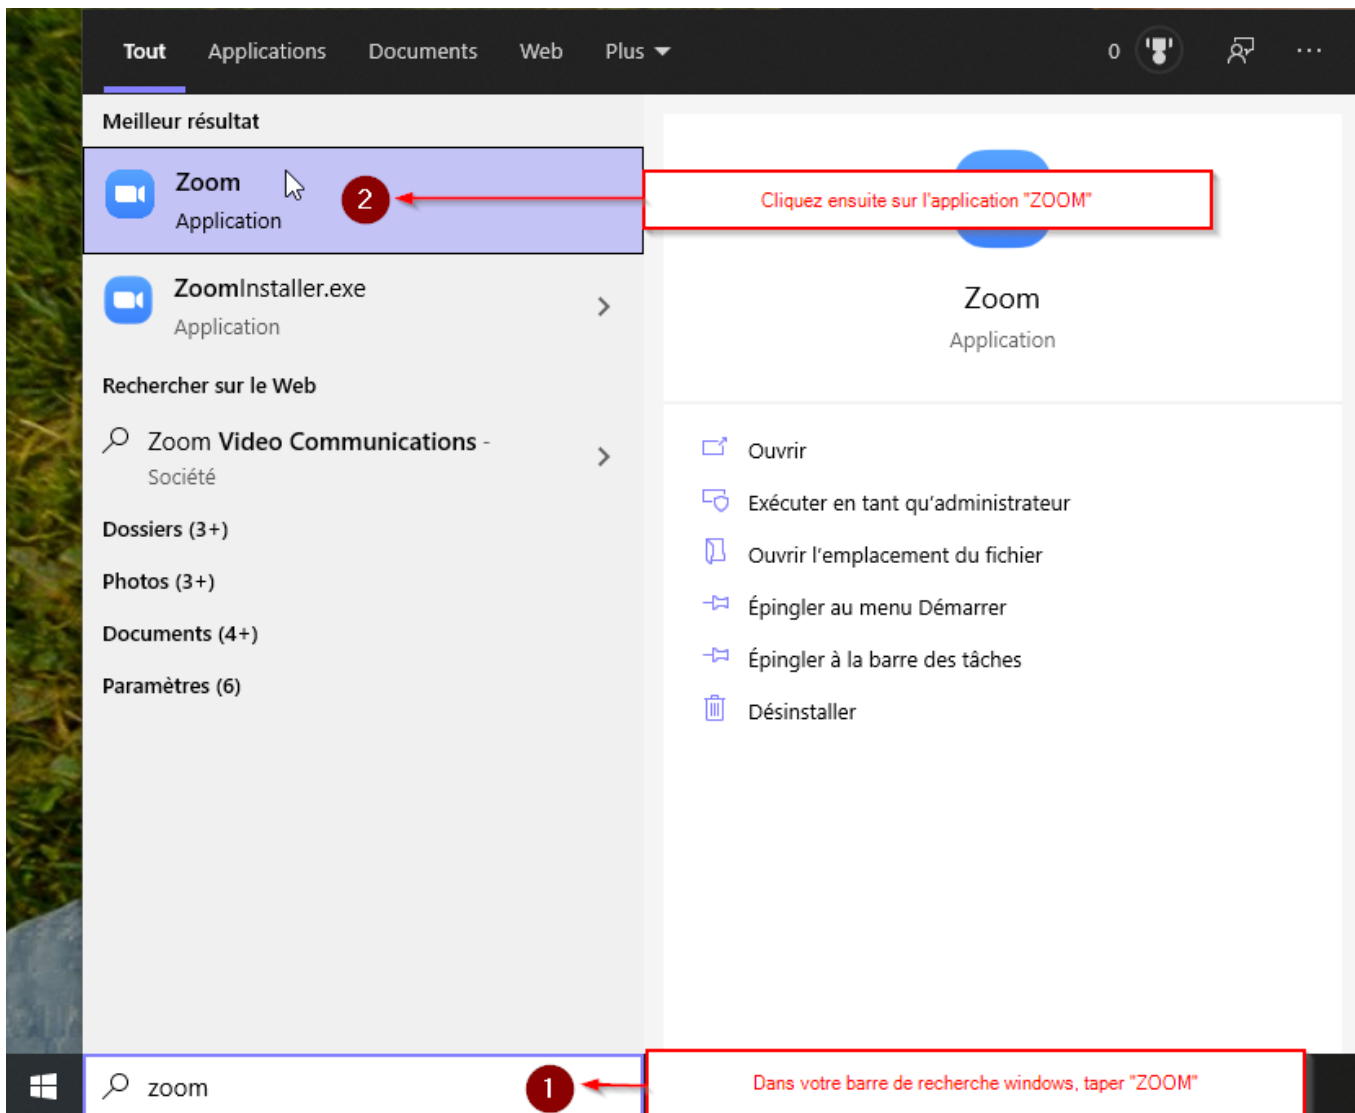

Se connecter à l'application ZOOM

Lancer l'application ZOOM :

Se connecter à l'application ZOOM :

Votre identifiant et votre mot de passe a dû vous être envoyé par mail, sinon renseignez vous auprès de votre ingénieur pédagogique.