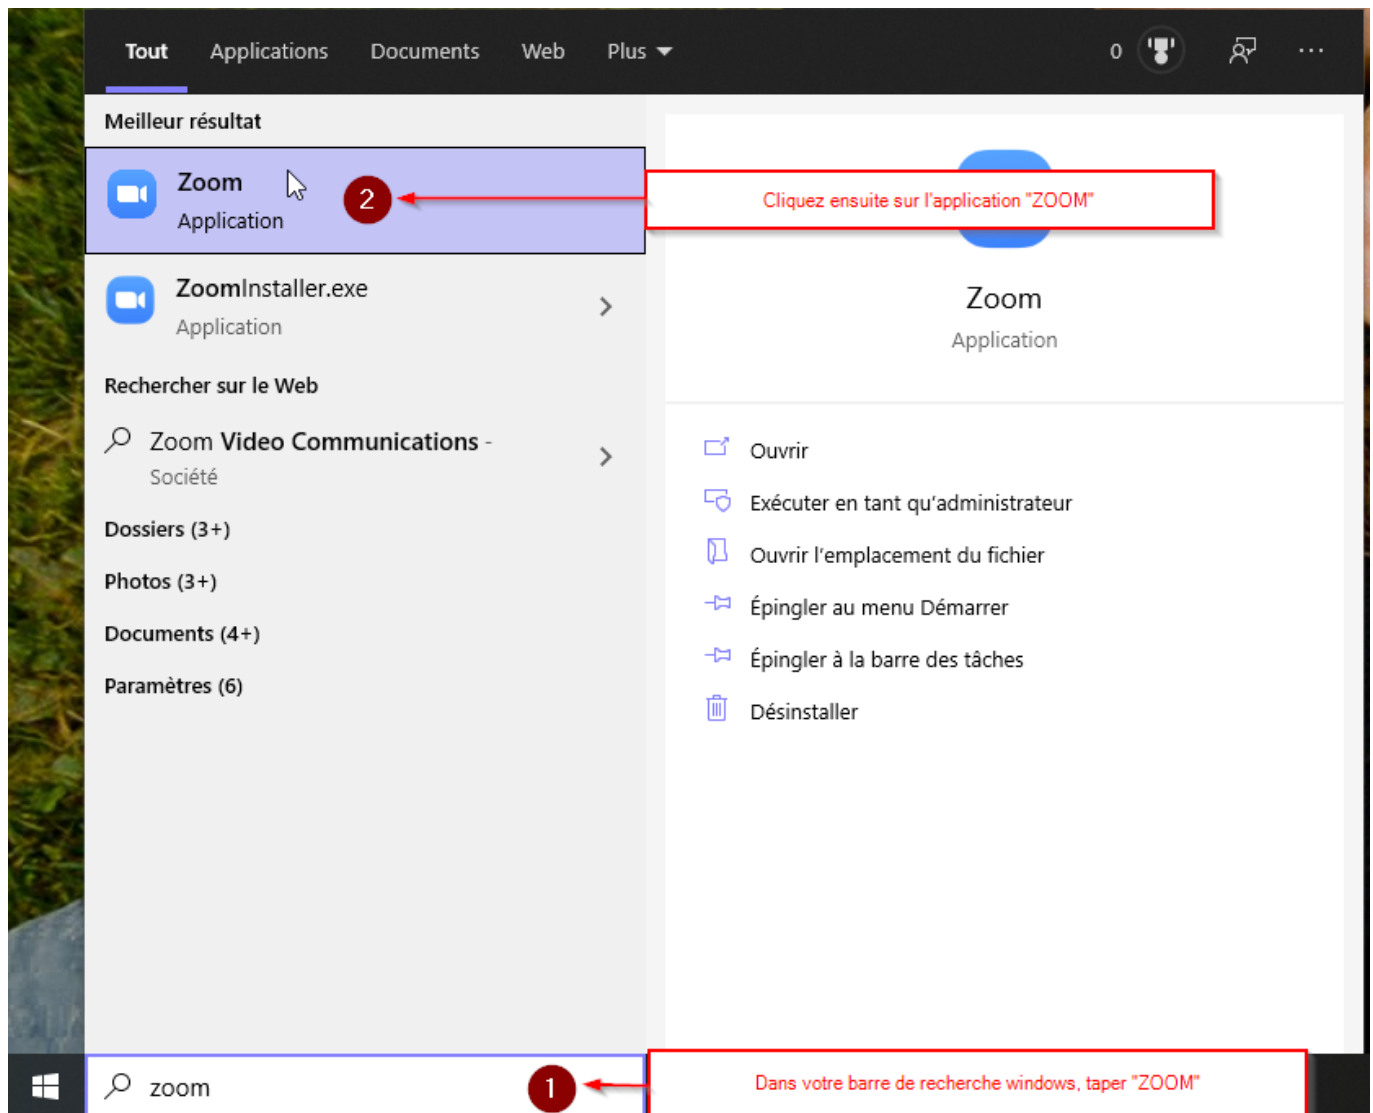

Se connecter à l'application ZOOM

Lancer l'application ZOOM :

Se connecter à l'application ZOOM :

Votre identifiant et votre mot de passe a du vous être envoyé par mail, sinon renseignez vous auprès de votre Ingénieur pédagogique.

Connexion

Renseignez ID et MPD

1

Mot de passe

[Vous l'avez oublié ?](#)

Ne pas déconnecter

2

Connexion