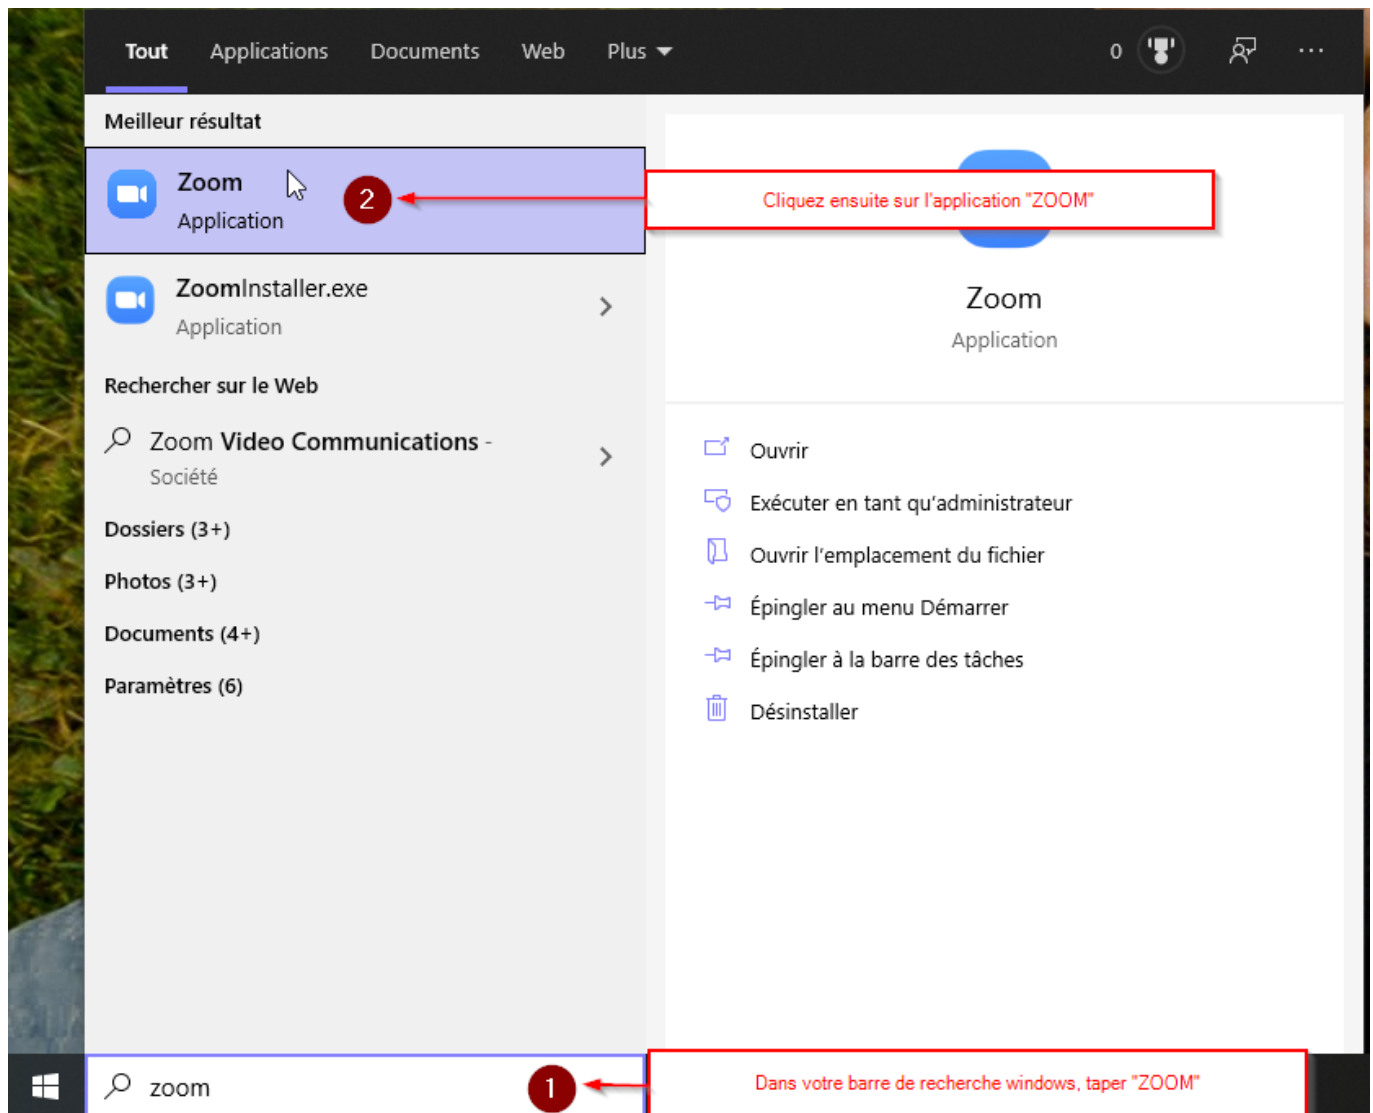

Se connecter à l'application ZOOM

Lancer l'application ZOOM :

Se connecter à l'application ZOOM :

Votre identifiant et votre mot de passe ont dû vous être envoyés par mail, sinon renseignez-vous auprès de votre ingénieur pédagogique.

Connexion

Renseignez ID et MPD

cemu.video@unicaen.fr

1

Mot de passe

Vous l'avez oublié ?

ou

Se connecter avec SSO