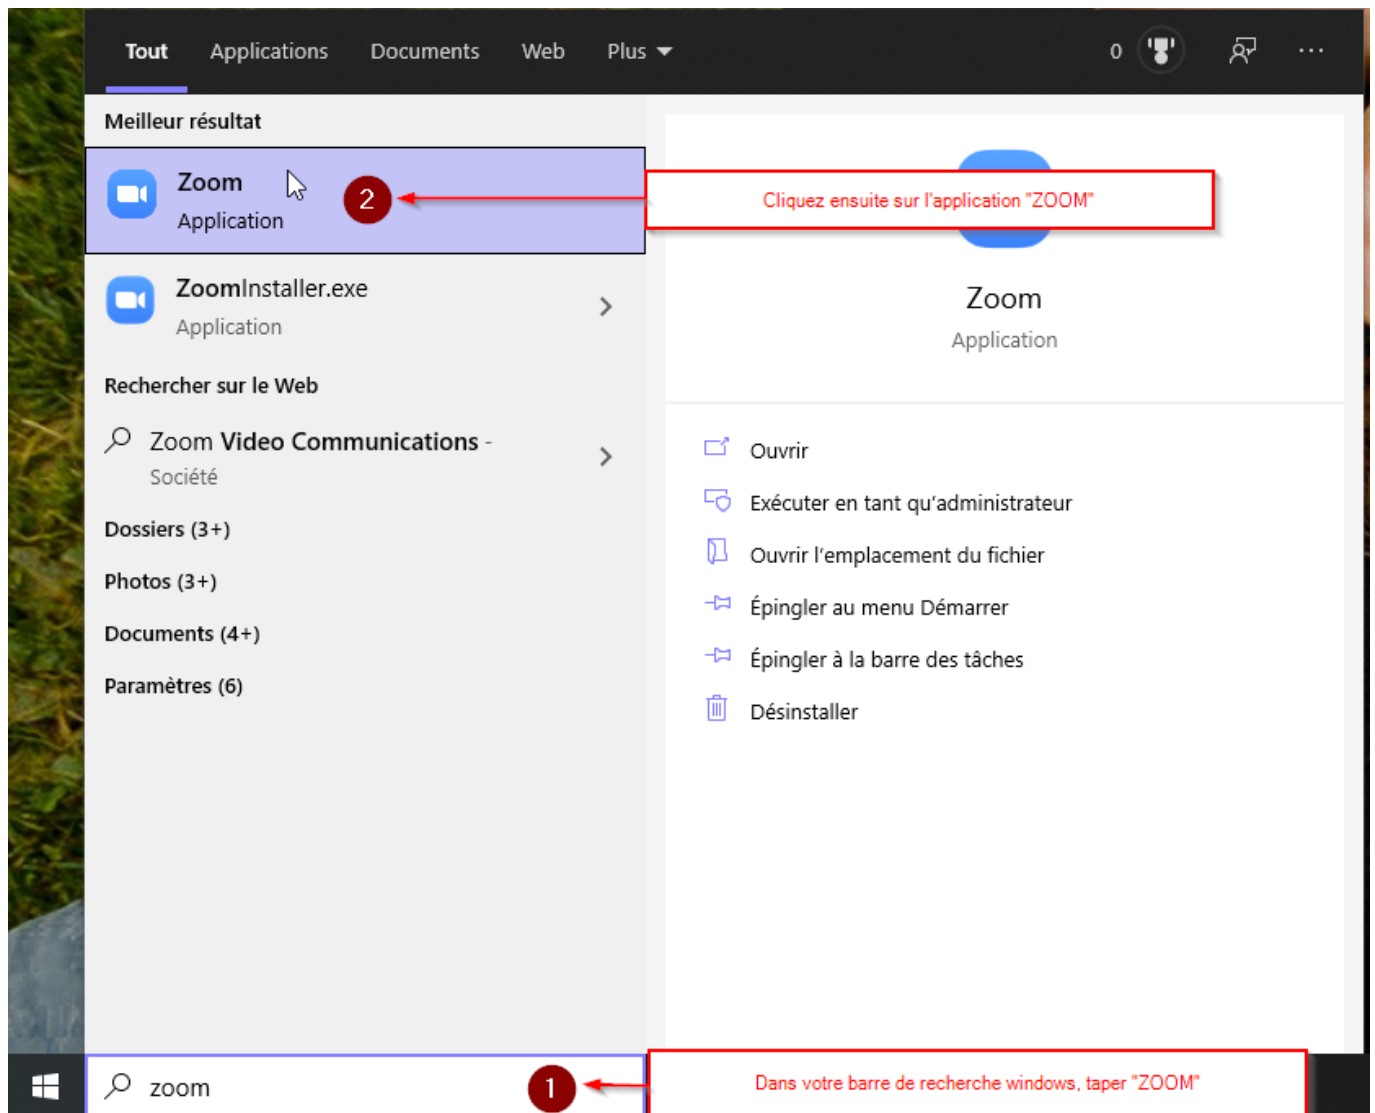

Se connecter à l'application ZOOM

Lancer l'application ZOOM :

Se connecter à l'application ZOOM :

Votre identifiant et votre mot de passe ont dû vous être envoyés par mail, sinon renseignez-vous auprès de votre ingénieur pédagogique.