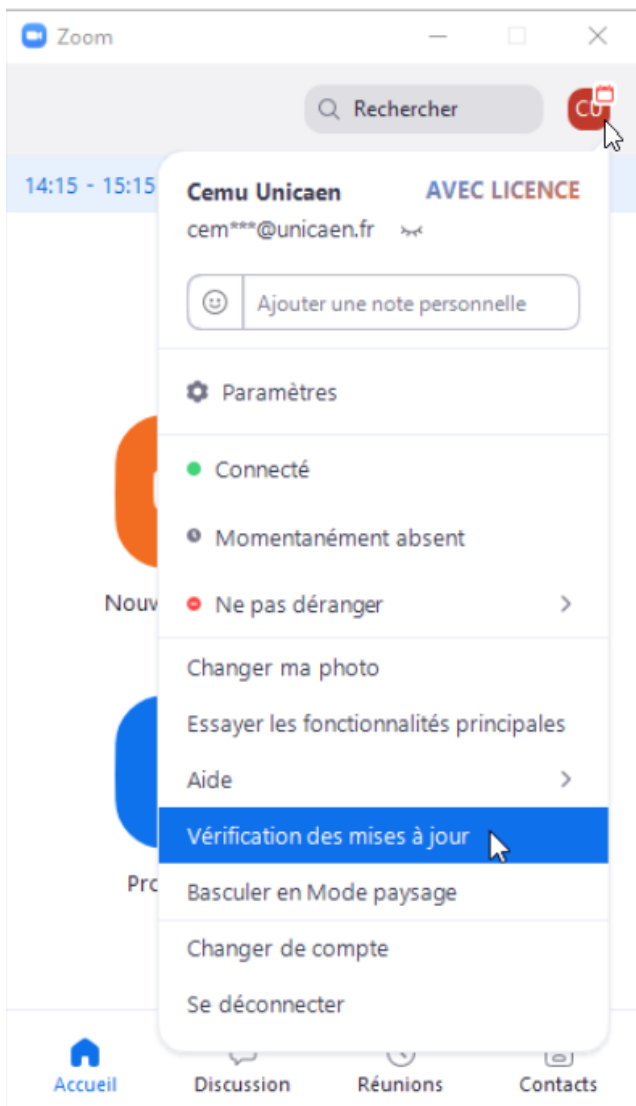

# Faire sa mise à jour ZOOM

Il est important de faire régulièrement les mises à jour afin de ne pas avoir d'erreur de compatibilité de version et découvrir de nouveaux outils qui améliorent l'interactivité.

Tout d'abord **connectez-vous**, puis sur la fenêtre de l'application :

1 Cliquer sur votre icône en haut à droite

2 Cliquer sur le bouton vérification des mises à jour.

Vous pouvez maintenant **lancer/rejoindre**, où **paramétrer** une réunion.