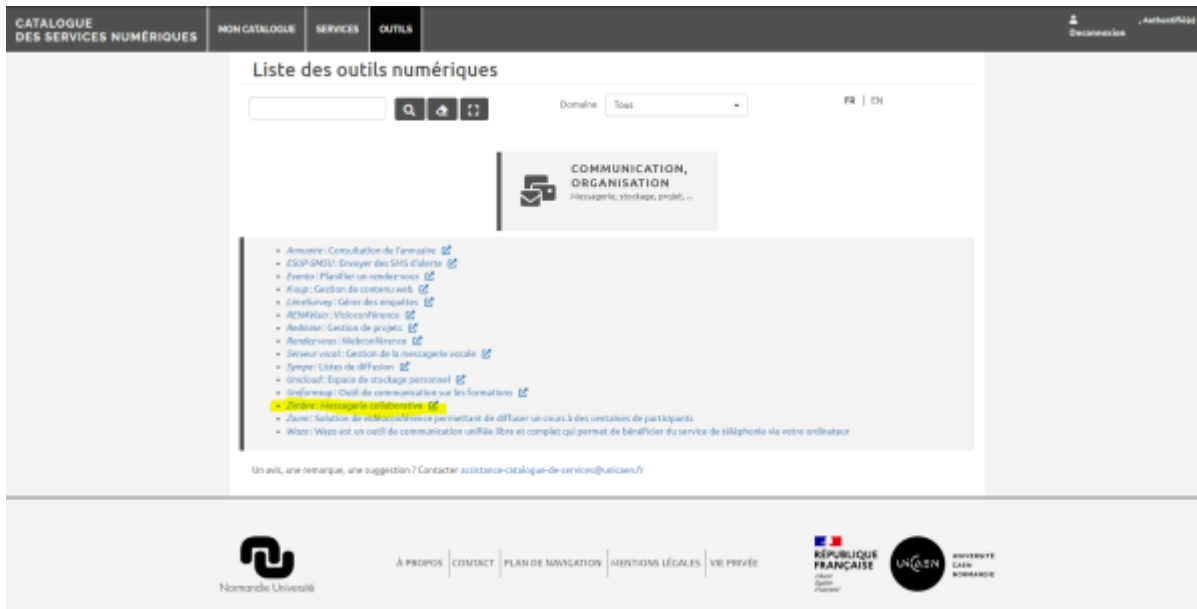

Accéder à Zimbra

Méthode 1 : connexion via le Catalogue des services du Compte Numérique

Étape 1 - Saisissez dans votre navigateur l'adresse suivante :

<https://moncomptenumerique.unicaen.fr>

Étape 2 - Accédez à la page de connexion pour accéder à votre Compte Numérique à l'aide de vos identifiants.

Étape 3 - Cliquez sur "Outils"

Étape 4 - Cliquez sur "Communication, Organisation" puis sur "Zimbra : Messagerie collaborative"

Méthode 2 : Accès direct

Étape 1 - Saisissez dans votre navigateur l'adresse suivante :