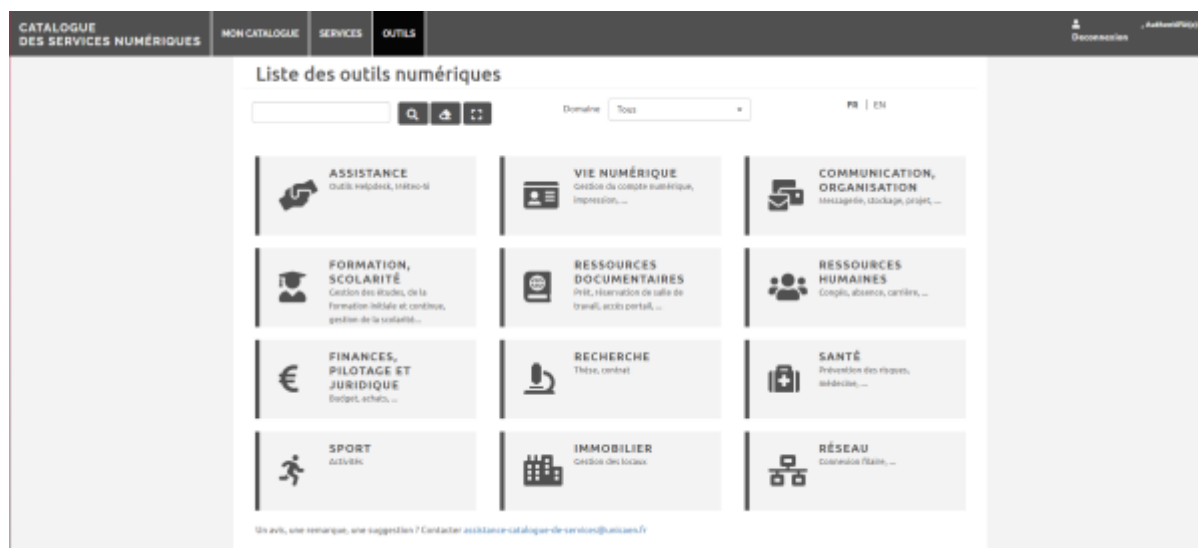

Accéder à Zimbra

Méthode 1 : connexion via le Catalogue des services du Compte Numérique

Étape 1 - Saisissez dans votre navigateur l'adresse suivante :

<https://moncomptenumerique.unicaen.fr>

Étape 2 - Accédez à la page de connexion pour accéder à votre Compte Numérique à l'aide de vos identifiants.

Étape 3 - Cliquez sur "Outils"

Étape 4 - Cliquez sur "Communication, Organisation" puis sur "Zimbra : Messagerie collaborative"

Méthode 2 : Accès direct

Étape 1 - Saisissez dans votre navigateur l'adresse suivante :