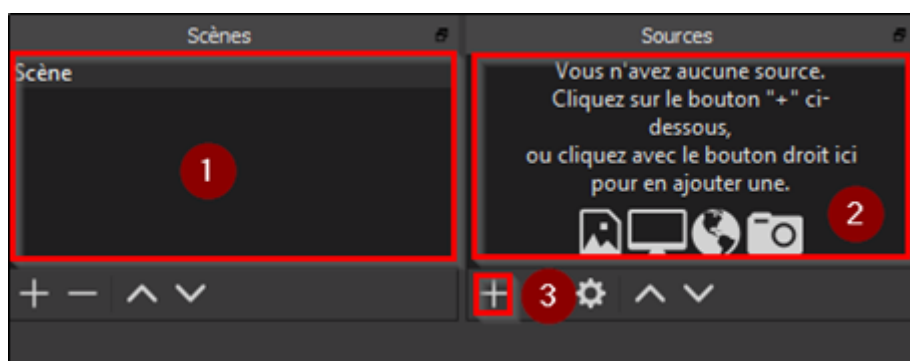

OPEN BROADCASTER SOFTWARE (OBS) STUDIO

Ce logiciel libre, multi plateforme et open source, permet l'enregistrement vidéo et le streaming en direct. Seule la partie **enregistrement vidéo** sera traitée dans ce tutoriel.

Lien d'ouverture : <https://obsproject.com/fr>

Une fois l'application installée et lancée, voyons les différentes parties de la fenêtre de l'application.

- 1 Dans la fenêtre des Scènes : par défaut une scène est présente.
- 2 Dans la fenêtre des Sources : par défaut, il n'y a pas de source.
- 3 **Ajoutez vos sources** (écrans, fenêtre, webcam, etc.), en cliquant sur le **bouton +**. Vous pouvez ajouter autant de sources que vous le souhaitez.

- 1 **Périphérique de capture vidéo** : Permet d'ajouter un périphérique de capture vidéo comme une webcam ou une caméra.

2 **Capture d'écran** : Envoi tout ce qui est affiché sur votre écran. Si vous avez plusieurs écrans vous pouvez choisir quel écran capturer. L'option Capturer le curseur permet de rendre visible la souris dans la vidéo.