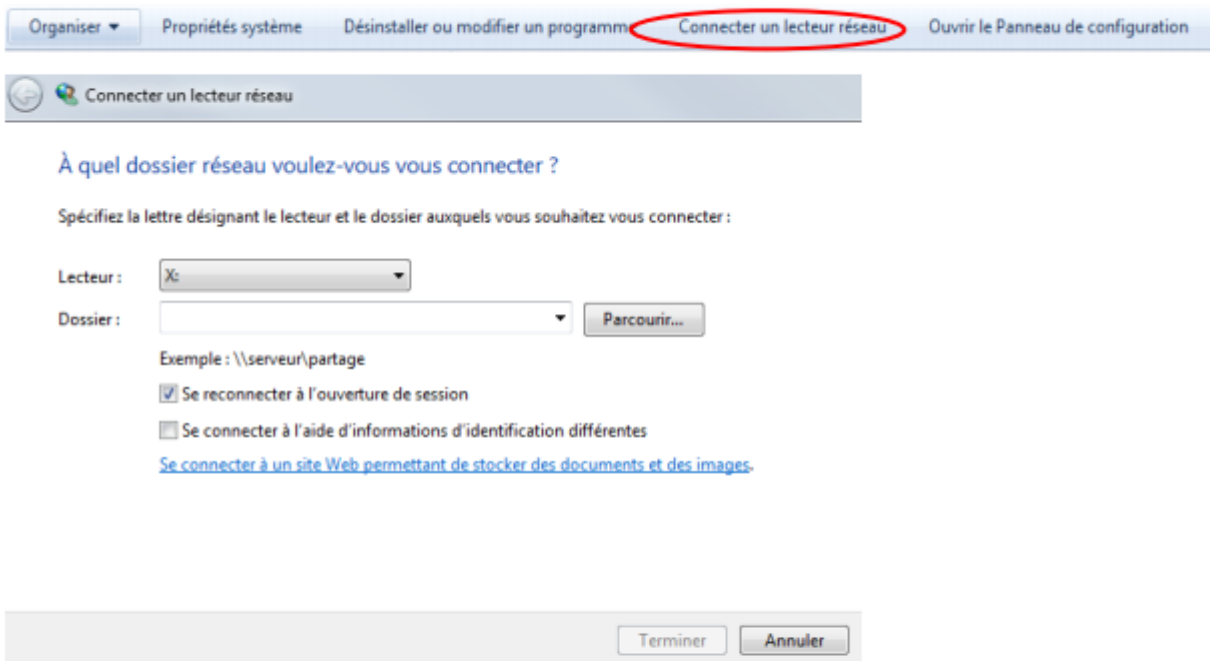

## Test page Eric Connexion perro

### Connexion à PERRO

A partir de l'explorateur Windows ou en ouvrant ordinateur : connecter un lecteur réseau

Prendre la lettre proposée. En général Z par défaut en remontant l'alphabet.

Dans dossier : taper **\\perro.unicaen.fr\sc-cteu**