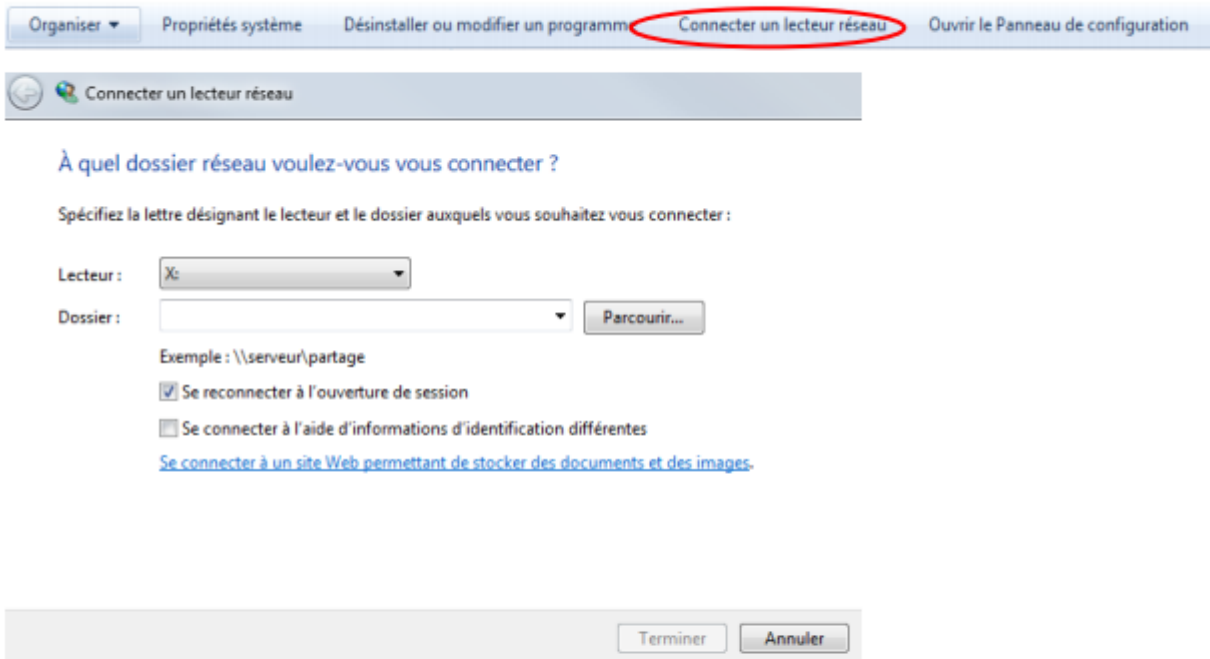

## Test page Eric Connexion perro

### Connexion à PERRO

A partir de l'explorateur Windows ou en ouvrant ordinateur : connecter un lecteur réseau

Prendre la lettre proposée. En général Z par défaut en remontant l'alphabet.

Dans dossier : taper **\\perro.unicaen.fr\sc-cteu**