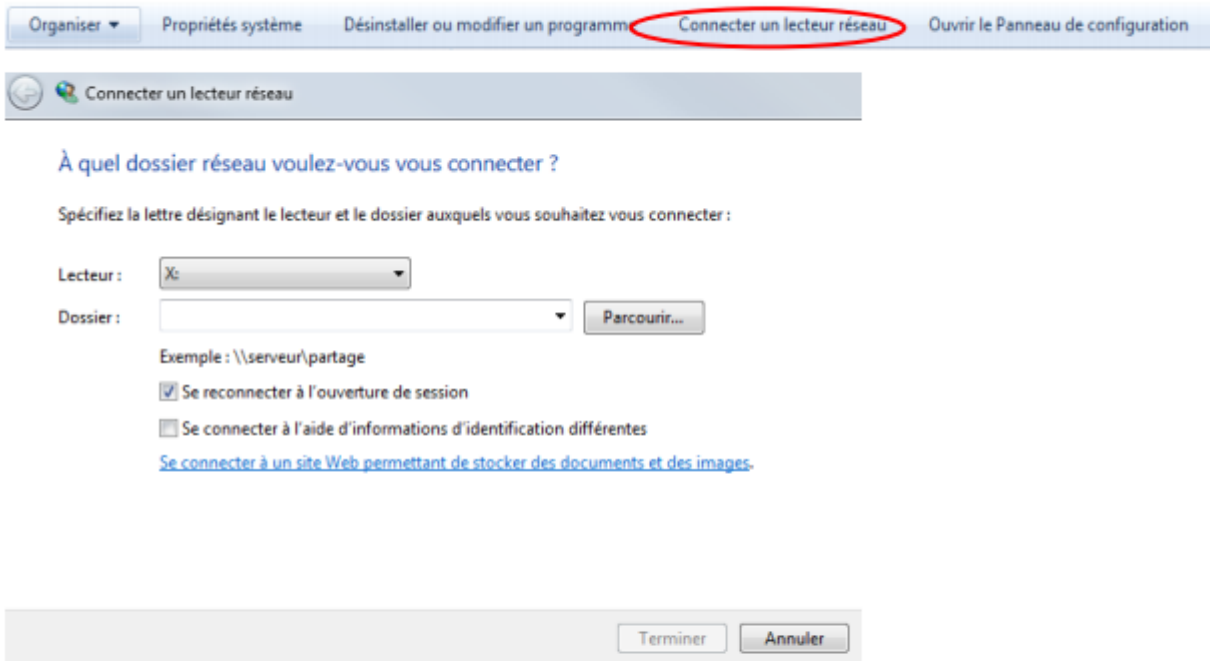

## Test page Eric Connexion perro

### Connexion à PERRO

A partir de l'explorateur Windows ou en ouvrant ordinateur : connecter un lecteur réseau

Prendre la lettre proposée. En général Z par défaut en remontant l'alphabet.

Dans dossier : taper **\\perro.unicaen.fr\sc-cteu**