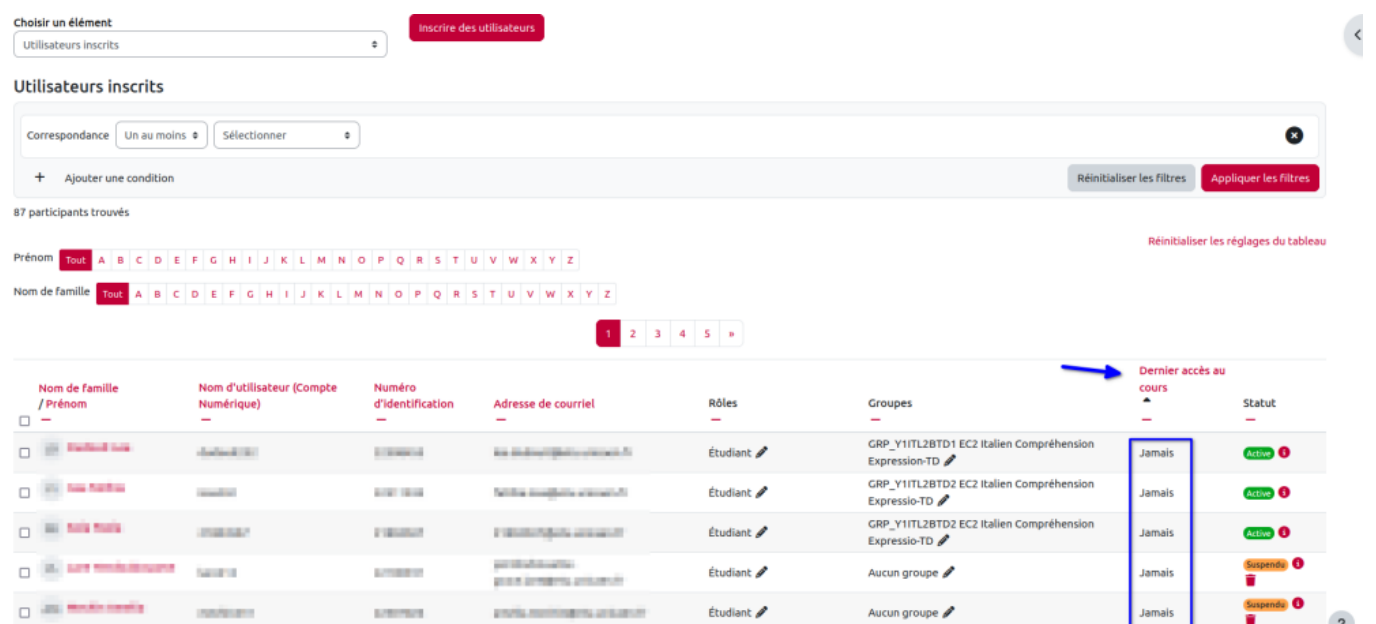

Vérifier le bloc « Participants »

Vous pouvez identifier les décrocheurs en cliquant sur « **Participants** » dans le menu de l'espace cours.

Cliquez sur « Dernier accès au cours »

Vous obtiendrez la liste des participants qui ne se sont jamais connectés

Sélectionner	Prénom / Nom	Adresse de courriel	Rôles	Groupes	Dernier accès au cours	Statut
<input type="checkbox"/>			Enseignant, Personnel UNICAEN	Aucun groupe	Jamais	Active
<input type="checkbox"/>			Étudiant	GRP_36Y8PCM01 L36PY8-CM-CM, GRP_36Y8PTD05 L36PY8-TD05-TD	Jamais	Active
<input type="checkbox"/>			Étudiant	GRP_36Y8PCM01 L36PY8-CM-CM, GRP_36Y8PTD01 L36PY8-TD01-TD	Jamais	Active

Il est aussi possible de sélectionner les inscrits avec des filtres :

Participants

Aucun filtre appliqué

Inscrire des utilisateurs

Chercher une expression ou sélectionner un filtre

Nombre de participants : 489