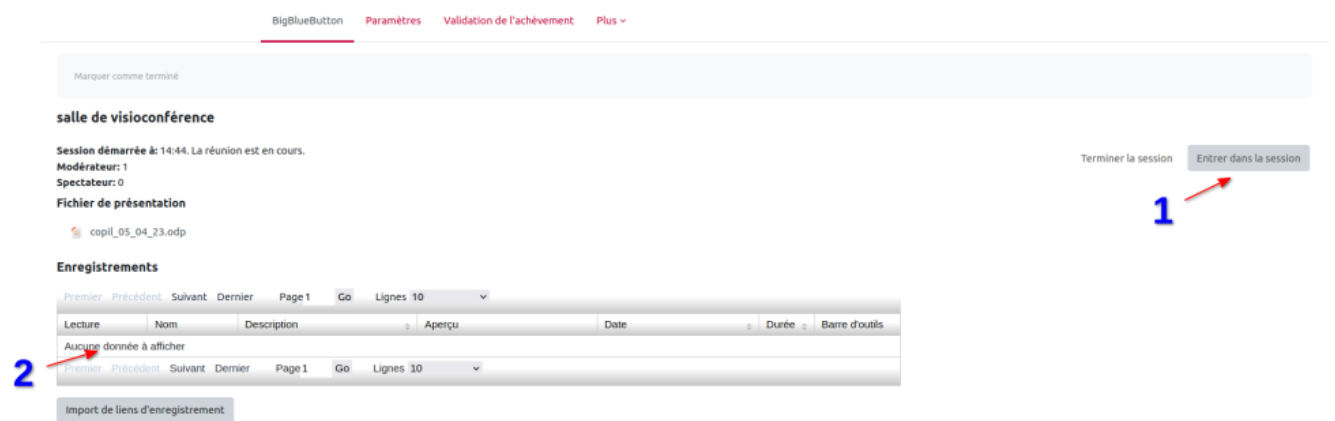

Comment accéder à une réunion Big Blue Button (ou BBB) ?

Sur Ecampus, Les salles de visioconférence Big Blue Button sont visibles grâce à l'icone (un "b" blanc dans un cercle)

Vous pouvez alors cliquer entre dans la session **(1)** pour rejoindre la visioconférence.

S'il existe un enregistrement dans cette salle, il sera accessible dans la zone indiqué par la flèche **(2)**.

Attention : Vous pouvez pas rentrer dans une session BBB sans qu'un enseignant/modérateur soit présent, sans cette présence, le bouton d'accès n'est pas "cliquable".