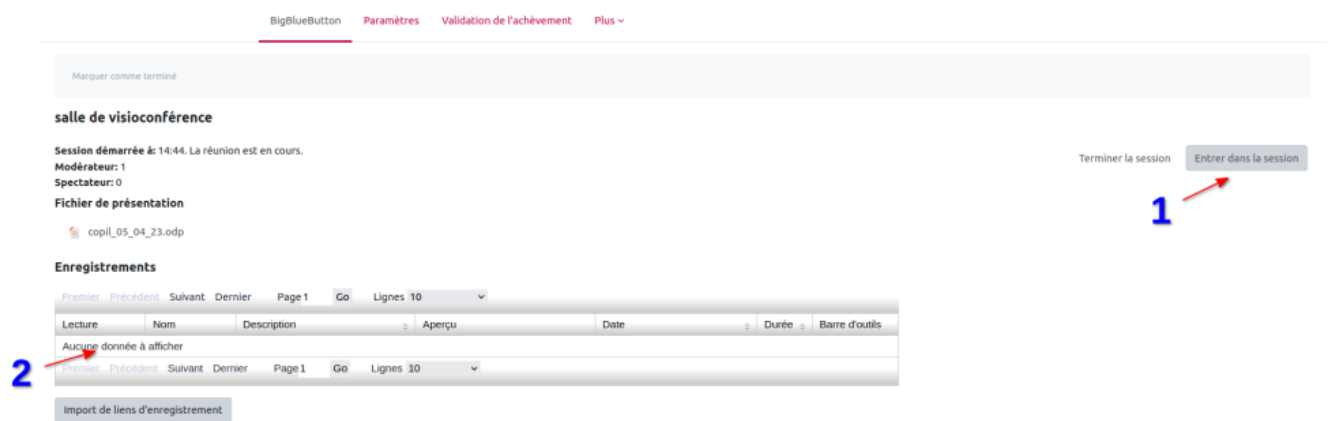

# Comment accéder à une réunion Big Blue Button (ou BBB) ?

Sur Ecampus, Les salles de visioconférence Big Blue Button sont visibles grâce à l'icone (un "b" blanc dans un cercle)

Vous pouvez alors cliquer entre dans la session **(1)** pour rejoindre la visioconférence.

S'il existe un enregistrement dans cette salle, il sera accessible dans la zone indiqué par la flèche **(2)**.

Attention : Vous pouvez pas rentrer dans une session BBB sans qu'un enseignant/modérateur soit présent, sans cette présence, le bouton d'accès n'est pas "cliquable".