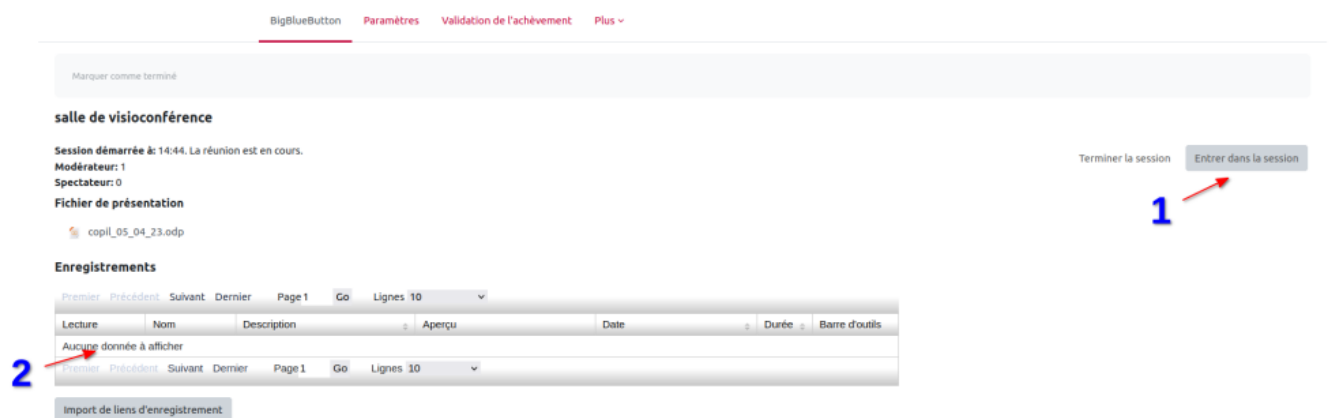

Comment accéder à une réunion Big Blue Button (ou BBB) ?

Sur Ecampus, Les salles de visioconférence Big Blue Button sont visibles grâce à l'icone (un "b" blanc dans un cercle)

Vous pouvez alors cliquer entre dans la session **(1)** pour rejoindre la visioconférence.

S'il existe un enregistrement dans cette salle, il sera accessible dans la zone indiqué par la flèche **(2)**.

Attention : Vous pouvez pas rentrer dans une session BBB sans qu'un enseignant/modérateur soit présent, sans cette présence, le bouton d'accès n'est pas "cliquable".