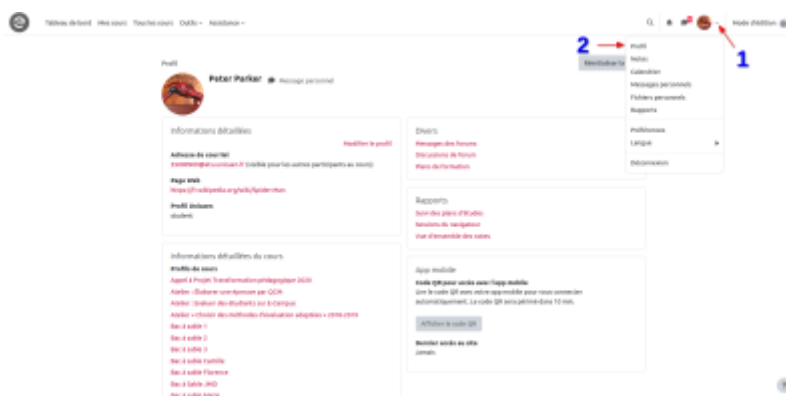

Profil

Tous les utilisateurs ont accès a leur **profil**. Il est possible de le :

- consulter et accéder à un résumé d'informations ;
- modifier et le compléter.

Consulter son profil

Modifier son profil

Il s'agit des informations qui sont visibles par les autres utilisateurs.

Certaines informations sont issues du système d'information de l'université et vous ne pouvez pas les modifier ; elles apparaissent en grisé. Il s'agit des Nom, Prénom, adresse mail.

La description et votre avatar utilisateur seront affichés à tous les utilisateurs.