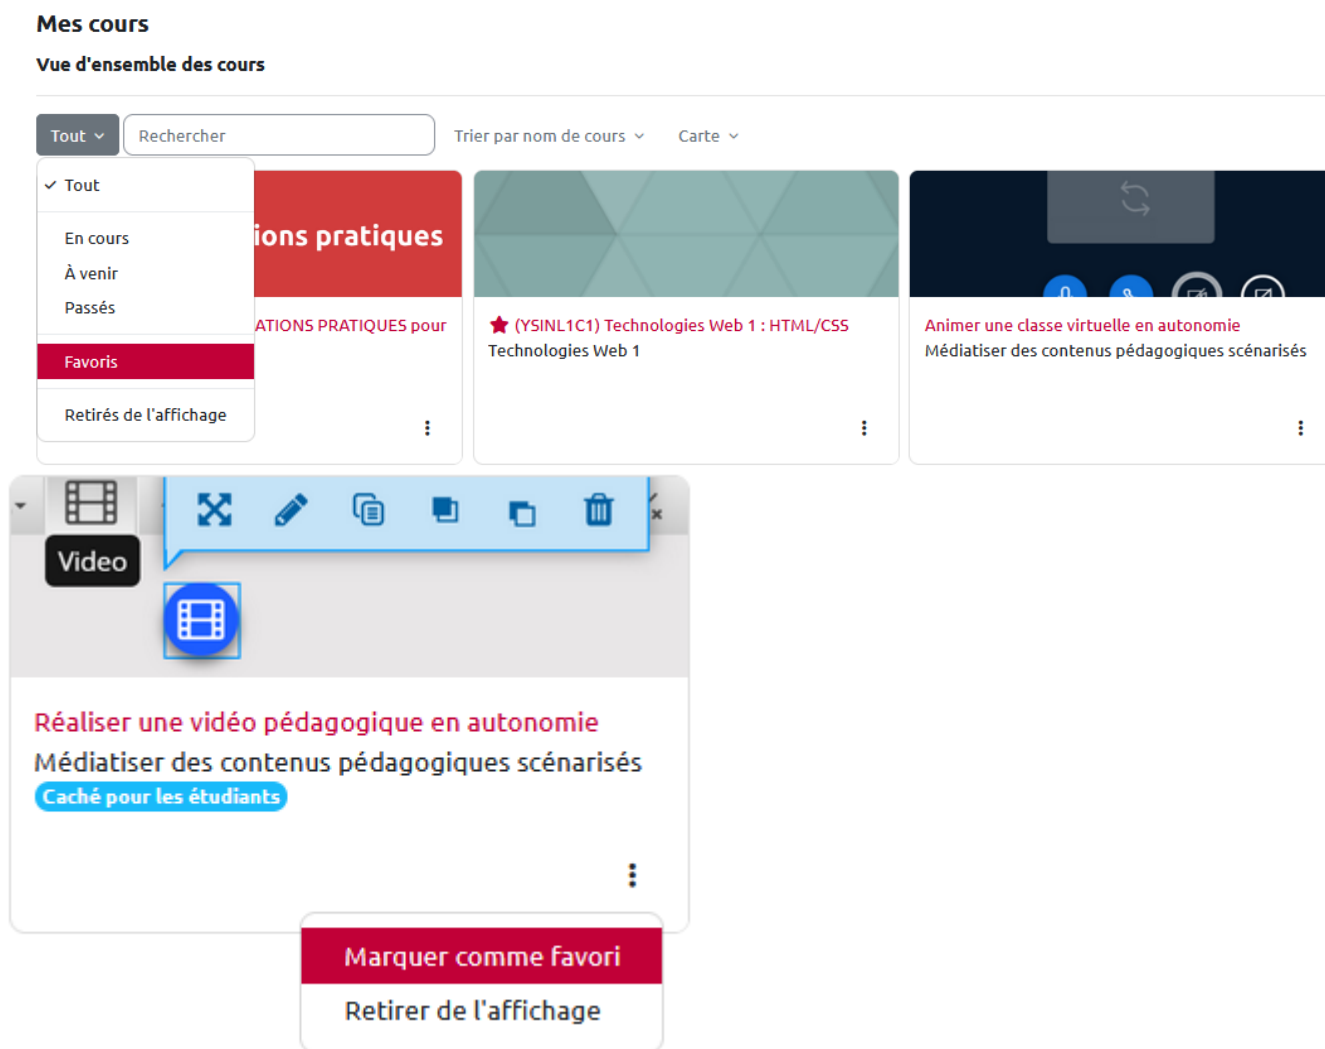

# Mes cours

La page **Mes cours** permet d'avoir une vue d'ensemble des cours auxquels on est inscrit. Une fonction de filtre permet un affichage partiel des cours suivant leur [date d'ouverture et de fermeture](#) (en cours, à venir, passés) ou leur statut de favori.

Le menu des vignettes, indiqué par trois points alignés verticalement, permet de marquer un cours comme favori.

 Les cours cachés aux étudiants sont indiqués comme tels. Pour les afficher, voir [ici](#).