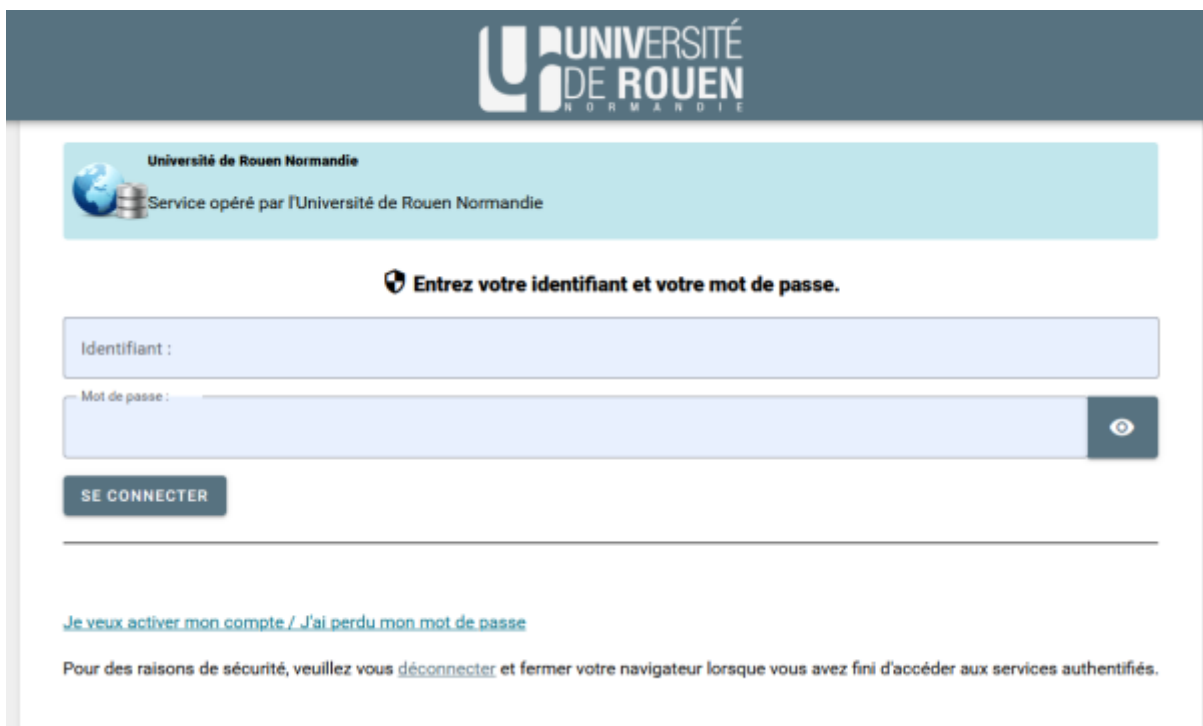

# Se connecter sur Ecampus depuis votre compte UniversiTICE (multipass - Université de Rouen)

Il est possible de vous connecter sur Ecampus depuis votre compte Universitice.

Pour cela :

Connectez vous à Ecampus - <https://ecampus.unicaen.fr/>.

Vous accéderez alors à une page d'authentification.

Sélectionnez la connexion via **Universitice**.

Vous arrivez sur la page UniversiTICE.

Sélectionnez alors « Université de Rouen Normandie »

Vous arrivez ensuite sur votre page d'authentification rouennaise.

Rentrez vos identifiants Multipass.

Vous êtes alors connecté(e) sur la plateforme ecampus. Lors de votre première connexion, votre espace ecampus est vide.

Vous pouvez alors être rattaché(e) aux espaces de cours concernés.