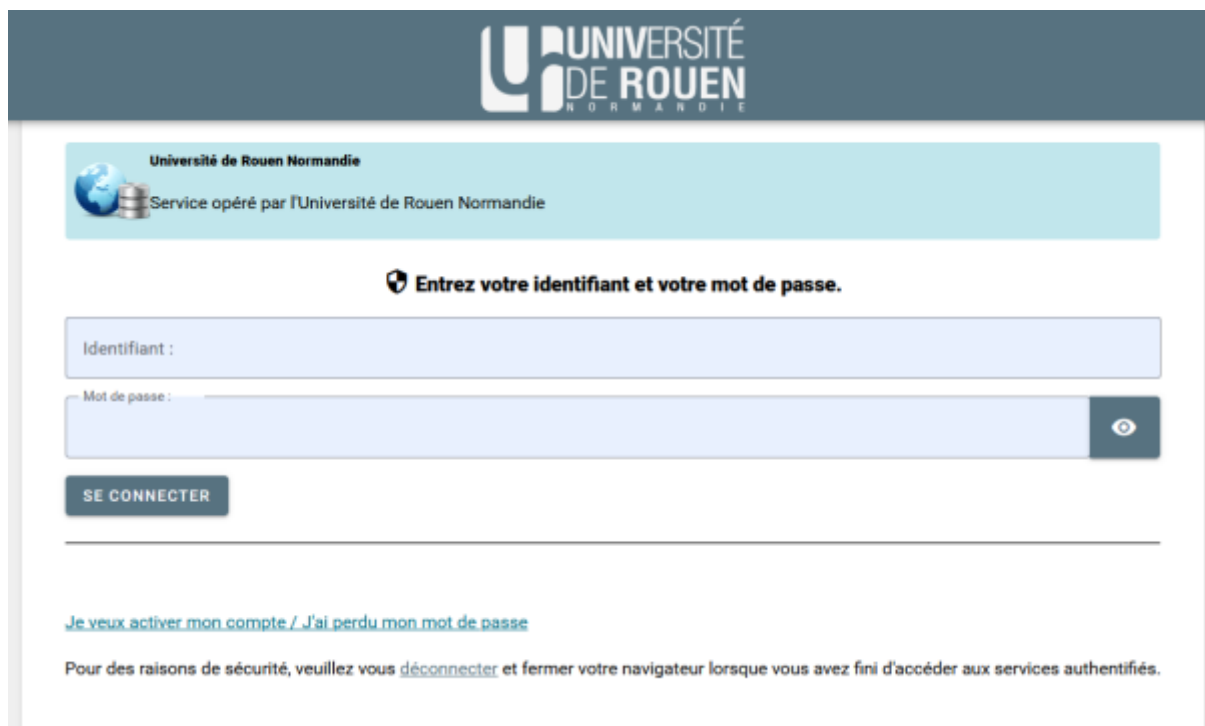

# Se connecter sur Ecampus depuis votre compte UniversiTICE (multipass - Université de Rouen)

Il est possible de vous connecter sur Ecampus depuis votre compte Universitice.

Pour cela :

Connectez vous à Ecampus - <https://ecampus.unicaen.fr/>.

Vous accéderez alors à une page d'authentification.

Sélectionnez la connexion via **Universitice**.

Vous arrivez sur la page UniversiTICE.

Sélectionnez alors « Université de Rouen Normandie »

Vous arrivez ensuite sur votre page d'authentification rouennaise.

Rentrez vos identifiants Multipass.

Vous êtes alors connecté(e) sur la plateforme ecampus. Lors de votre première connexion, votre espace ecampus est vide.

Vous pouvez alors être rattaché(e) aux espaces de cours concernés.