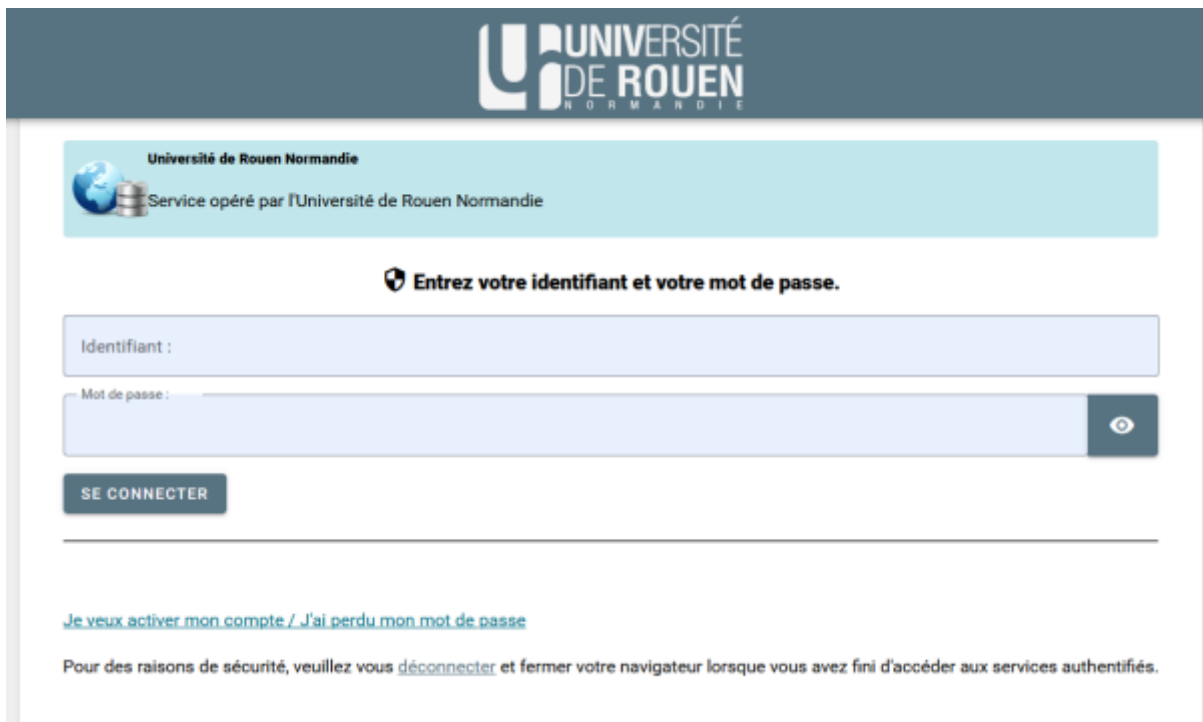

Se connecter sur Ecampus depuis votre compte UniversiTICE (multipass - Université de Rouen)

Il est possible de vous connecter sur Ecampus depuis votre compte Universitice. Pour cela : Connectez vous à Ecampus - <https://ecampus.unicaen.fr/>. Vous accéderez alors à une page d'authentification. Sélectionnez la connexion via **Universitice**.

Vous arrivez sur la page UniversiTICE. Sélectionnez alors « Université de Rouen Normandie »

Vous arrivez ensuite sur votre page d'authentification rouennaise. Rentrez vos identifiants Multipass.

Vous êtes alors connecté(e) sur la plateforme ecampus. Lors de votre première connexion, votre espace ecampus est vide. Vous pouvez alors être rattaché(e) aux espaces de cours concernés.