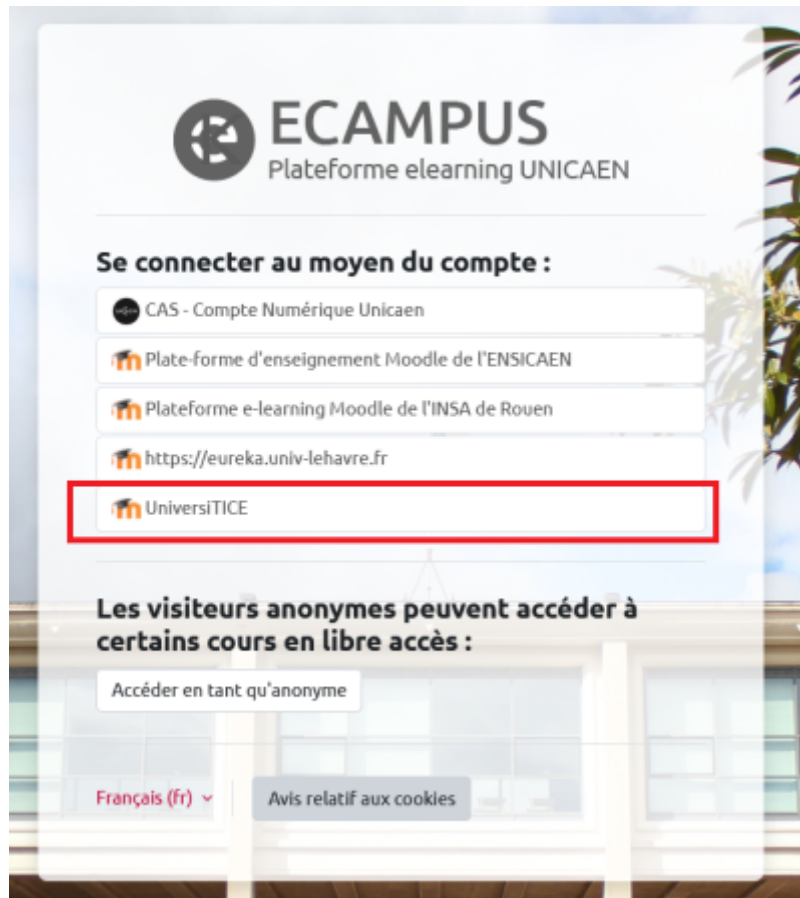

Se connecter sur Ecampus depuis votre compte UniversiTICE (multipass - Université de Rouen)

Il est possible de vous connecter sur Ecampus depuis votre compte Universitice. Pour cela : Connectez vous à Ecampus - <https://ecampus.unicaen.fr/>. Vous accéderez alors à une page d'authentification. Sélectionnez la connexion via **Universitice**.

Vous arrivez sur la page UniversiTICE. Sélectionnez alors « Université de Rouen Normandie »

Vous arrivez ensuite sur votre page d'authentification rouennaise. Rentrez vos identifiants Multipass.

Vous êtes alors connecté(e) sur la plateforme ecampus. Lors de votre première connexion, votre espace ecampus est vide. Vous pouvez alors être rattaché(e) aux espaces de cours concernés.