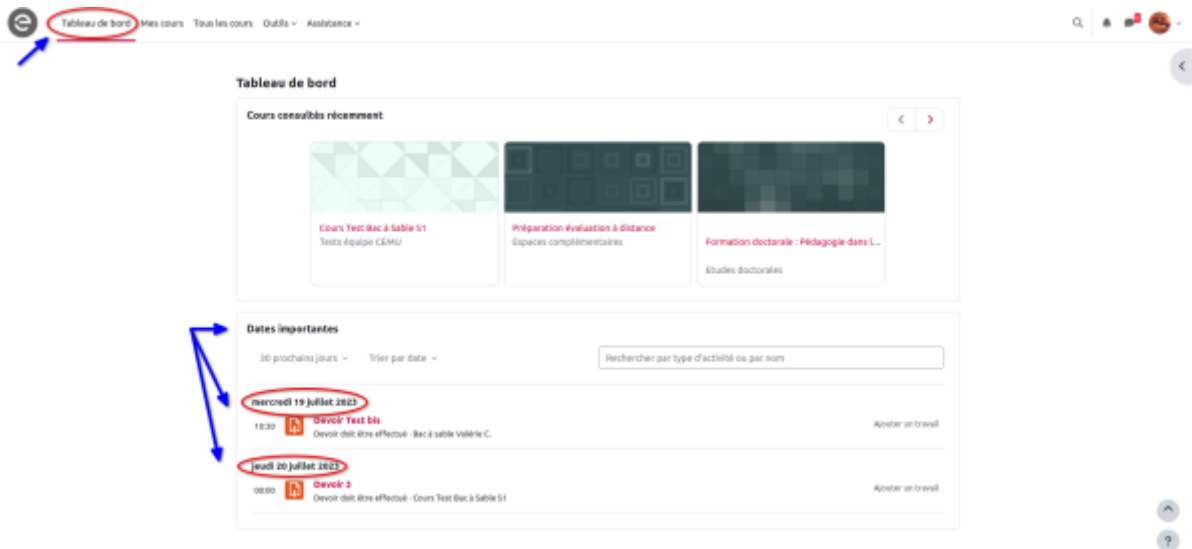

# Dates importantes

Dans la nouvelle version de Moodle 4 et 4.1, la page "Tableau de bord" se trouve tout en haut dans le menu header. Cette page contient entre autre une chronologie améliorée (bloc dates importantes) des délais à respecter notamment les activités à réaliser.

# Calendrier

Dans la nouvelle version de Moodle, le calendrier est accessible depuis le menu déroulant du profil (1). Ce calendrier permet d'avoir une vue sur les événements importants planifiés dans les espaces de cours dans lesquels on est inscrit. Il est possible d'avoir un affichage contextuel en sélectionnant un cours en particulier depuis le menu déroulant (2). Par défaut ce sont les événements pour l'ensemble des cours. Il est également possible de naviguer en sélectionnant les événements à venir (3). Sont visibles dans ce calendrier les événements déjà réalisés ou pour lesquels une action est attendue (4).