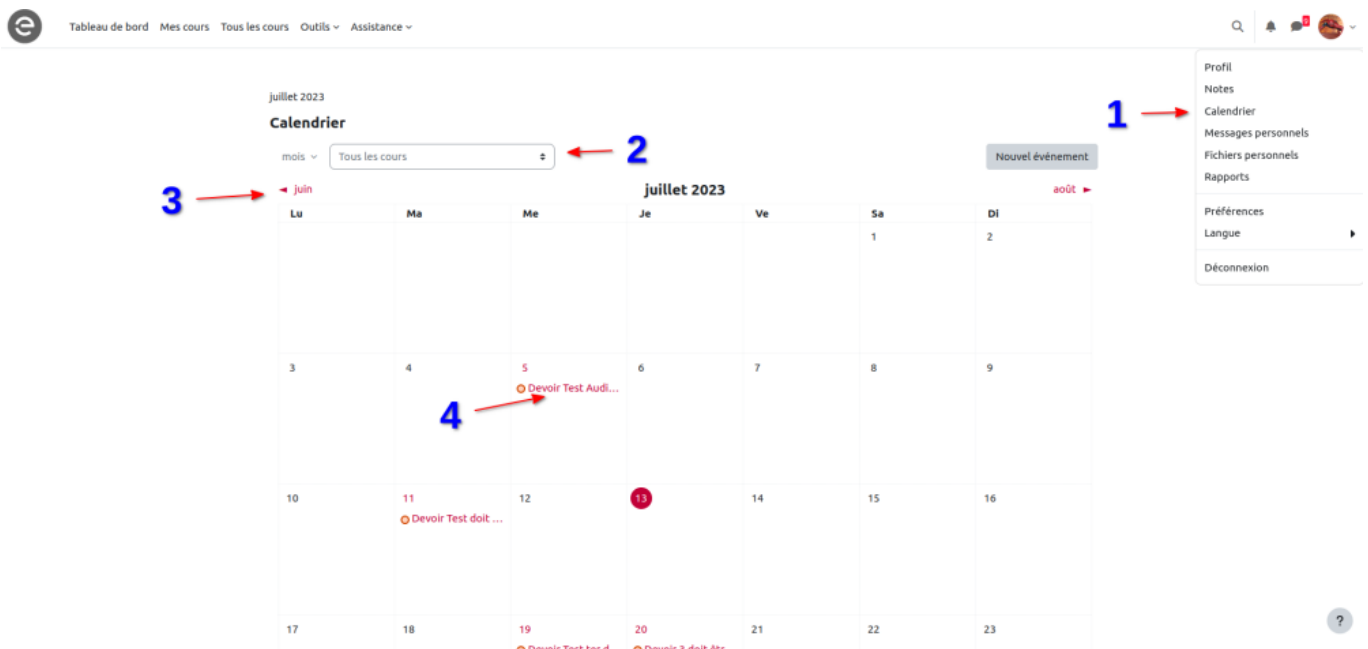

Dates importantes

Dans la nouvelle version de Moodle 4 et 4.1, la page "Tableau de bord" se trouve tout en haut dans le menu header. Cette page contient entre autre une chronologie améliorée (bloc dates importantes) des délais à respecter notamment les activités à réaliser.

Calendrier

Dans la nouvelle version de Moodle, le calendrier est accessible depuis le menu déroulant du profil (1). Ce calendrier permet d'avoir une vue sur les événements importants planifiés dans les espaces de cours dans lesquels on est inscrit. Il est possible d'avoir un affichage contextuel en sélectionnant un cours en particulier depuis le menu déroulant (2). Par défaut ce sont les événements pour l'ensemble des cours. Il est également possible de naviguer en sélectionnant les événements à venir (3). Sont visibles dans ce calendrier les événements déjà réalisés ou pour lesquels une action est attendue (4).