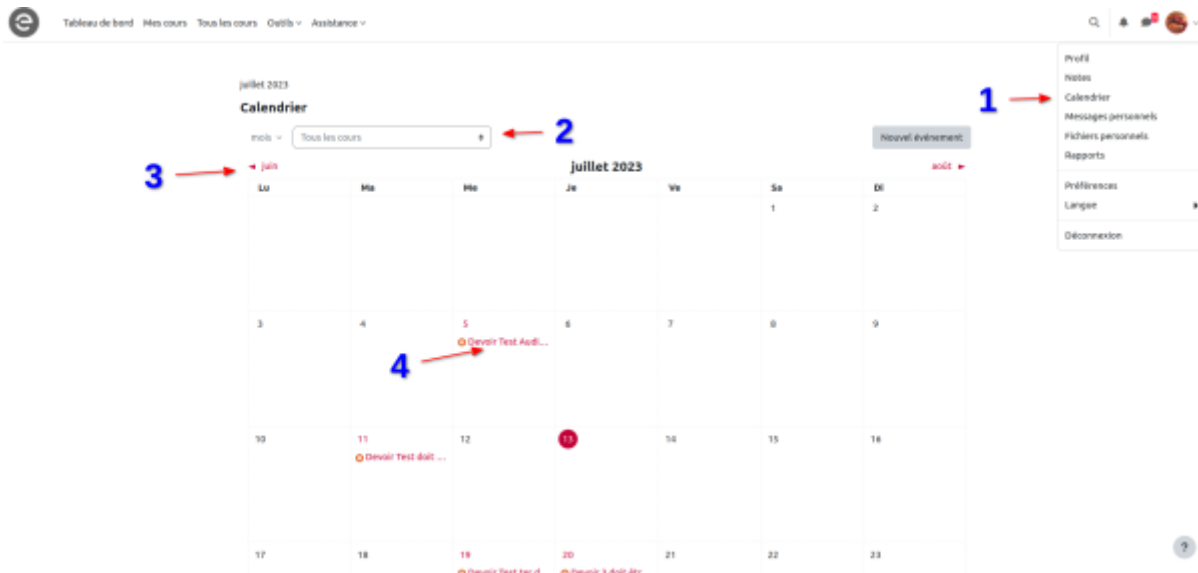

Dates importantes

Dans la nouvelle version de Moodle 4 et 4.1, la page "Tableau de bord" se trouve tout en haut dans le menu header. Cette page contient entre autre une chronologie améliorée (bloc dates importantes) des délais à respecter notamment les activités à réaliser.

Calendrier

Dans la nouvelle version de Moodle, le calendrier est accessible depuis le menu déroulant du profil (1). Ce calendrier permet d'avoir une vue sur les événements importants planifiés dans les espaces de cours dans lesquels on est inscrit. Il est possible d'avoir un affichage contextuel en sélectionnant un cours en particulier depuis le menu déroulant (2). Par défaut ce sont les événements pour l'ensemble des cours. Il est également possible de naviguer en sélectionnant les événements à venir (3). Sont visibles dans ce calendrier les événements déjà réalisés ou pour lesquels une action est attendue (4).