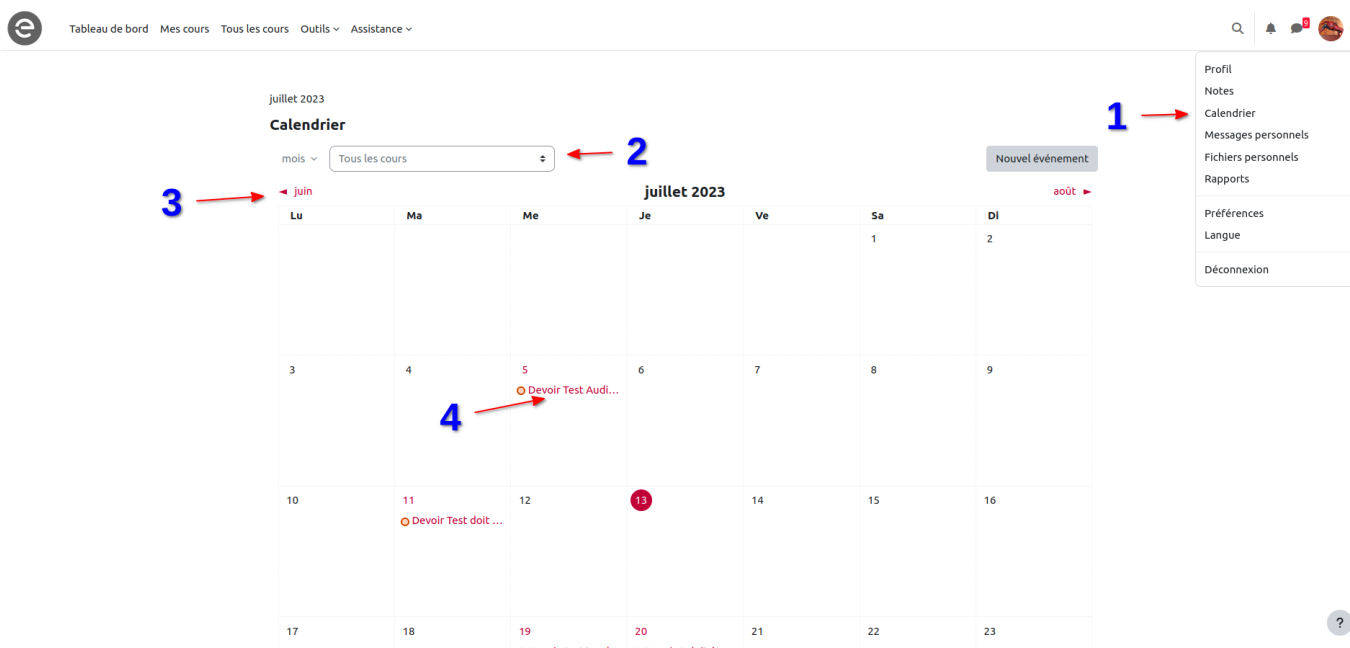

Dates importantes

Dans la nouvelle version de Moodle 4 et 4.1, la page "Tableau de bord" se trouve tout en haut dans le menu header. Cette page contient entre autre une chronologie améliorée (bloc dates importantes) des délais à respecter notamment les activités à réaliser.

Calendrier

Dans la nouvelle version de Moodle, le calendrier est accessible depuis le menu déroulant du profil (1). Ce calendrier permet d'avoir une vue sur les événements importants planifiés dans les espaces de cours dans lesquels on est inscrit. Il est possible d'avoir un affichage contextuel en sélectionnant un cours en particulier depuis le menu déroulant (2). Par défaut ce sont les événements pour l'ensemble des cours. Il est également possible de naviguer en sélectionnant les événements à venir (3). Sont visibles dans ce calendrier les événements déjà réalisés ou pour lesquels une action est attendue (4).