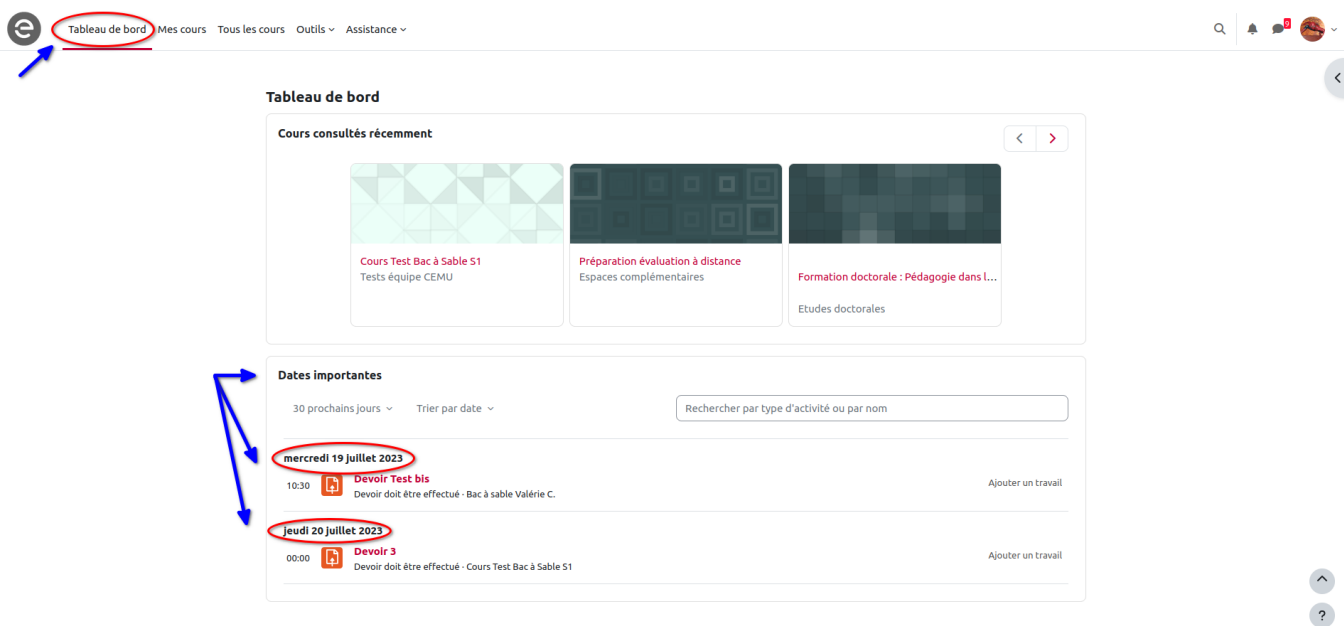

# Dates importantes

Dans la nouvelle version de Moodle 4 et 4.1, les page Tableau de bord" et "Mes cours" se trouvent tout en haut dans le menu header. La page Tableau de bord est plus épurée et notamment vidée de la liste « mes cours » qui se trouvent désormais dans la page « mes cours ». Elle contient entre autre une chronologie améliorée (bloc dates importantes) des délais à respecter notamment les activités à réaliser.