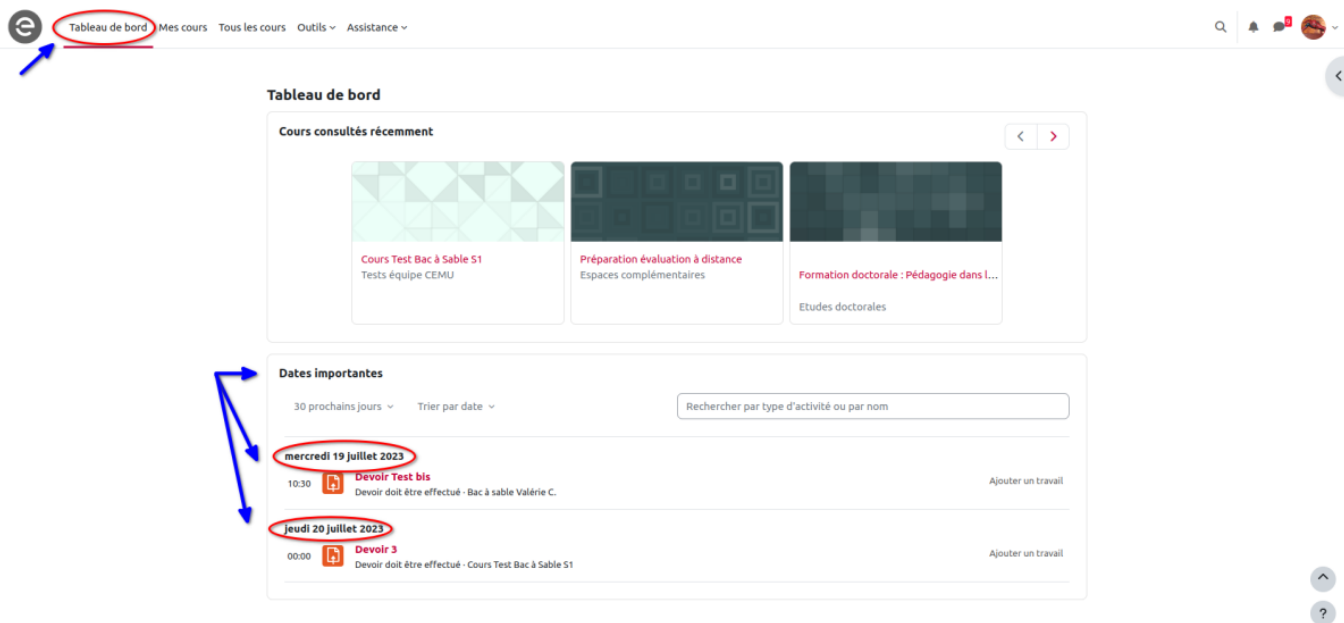

Dates importantes

Dans la nouvelle version de Moodle 4 et 4.1, la page "Tableau de bord" se trouve tout en haut dans le menu header. Cette page contient entre autre une chronologie améliorée (bloc dates importantes) des délais à respecter notamment les activités à réaliser.

Calendrier

Dans la nouvelle version de Moodle, le calendrier est accessible depuis le menu déroulant du profil (1). Ce calendrier permet d'avoir une vue sur les événements importants planifiés dans les espaces de cours dans lesquels ont est inscrit. Il est possible d'avoir un affichage contextuel en sélectionnant un cours en particulier depuis le menu déroulant (2). Par défaut ce sont les événements pour l'ensemble des cours. Il est également possible naviguer en sélectionnant les événements à venir (3). Sont visibles dans ce calendrier les événements déjà réalisées ou pour lesquels une action est attendue (4).