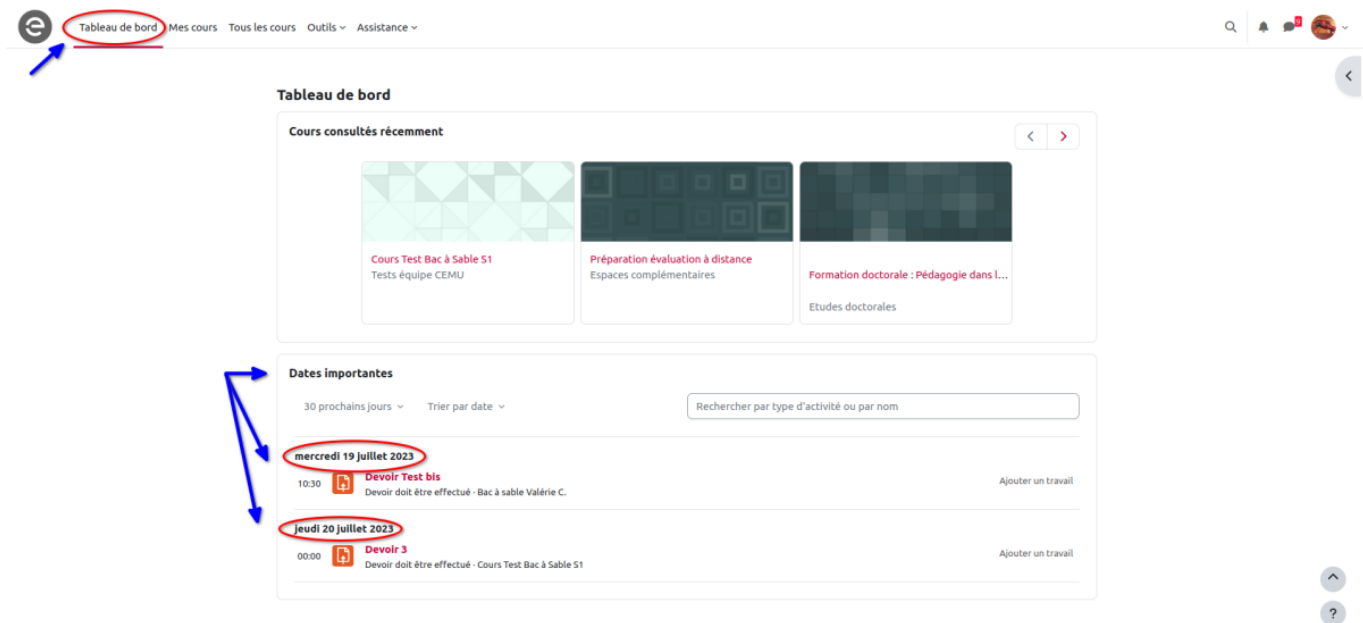

Dates importantes

Dans la nouvelle version de Moodle 4 et 4.1, la page "Tableau de bord" se trouve tout en haut dans le menu header. Cette page contient entre autre une chronologie améliorée (bloc dates importantes) des délais à respecter notamment les activités à réaliser.

Calendrier

Dans la nouvelle version de Moodle, le calendrier est accessible depuis le menu déroulant du profil (1). Ce calendrier permet d'avoir une vue sur les événements importants planifiés dans les espaces de cours dans lesquels ont est inscrit. Il est possible d'avoir un affichage contextuel en sélectionnant un cours en particulier depuis le menu déroulant (2). Par défaut ce sont les événements pour l'ensemble des cours. Il est également possible naviguer en sélectionnant les événements à venir (3). Sont visibles dans ce calendrier les événements déjà réalisées ou pour lesquels une action est attendue (4).