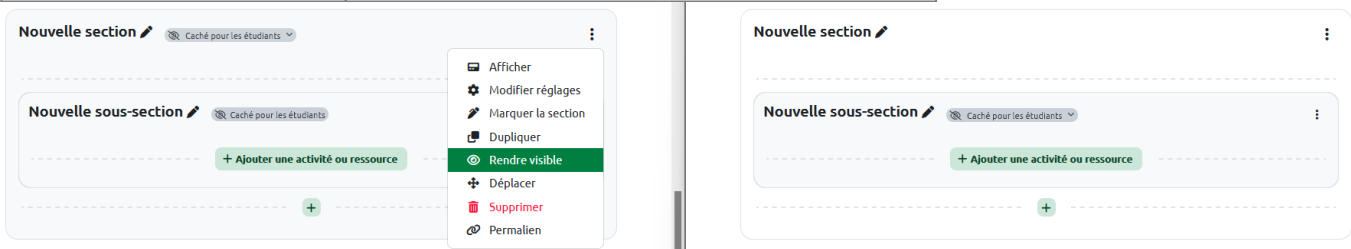

Afficher ou rendre visible une section ou une sous section

Afficher ou rendre visible une section

Action : Afficher	Résultat : Affichage de la section (qui reste cachée) dans une nouvelle page.
--------------------------	--

Action : Rendre visible	Résultat : La section n'est plus cachée.
--------------------------------	---

Afficher ou rendre visible une sous-section

Action : Afficher	Résultat : Affichage de la sous-section (qui reste cachée) dans une nouvelle page.
--------------------------	---

Action : Rendre visible	Résultat : La sous-section n'est plus cachée.
--------------------------------	--

From: <https://pedagogwiki.unicaen.fr/> - CEMU

Permanent link: <https://pedagogwiki.unicaen.fr/doku.php?id=moodle4:afficher-ou-rendre-visible-une-section&rev=1762332121>