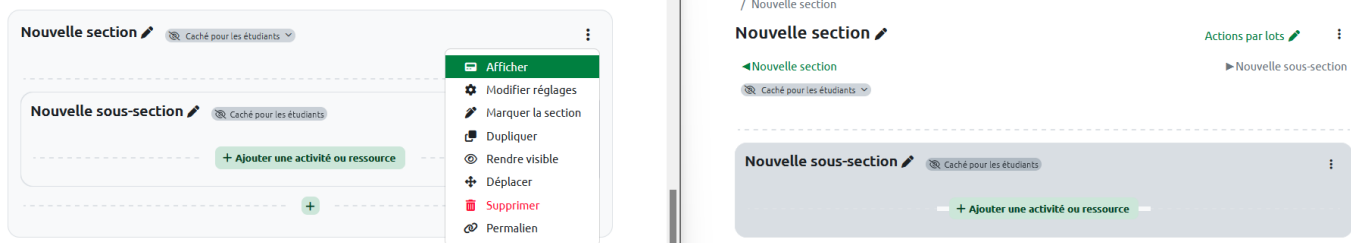

Afficher ou rendre visible une section ou une sous section

Afficher ou rendre visible une section

Action : Afficher	Résultat : Affichage de la section (qui reste cachée) dans une nouvelle page.
--------------------------	--

Action : Rendre visible	Résultat : La section n'est plus cachée.
--------------------------------	---

Afficher ou rendre visible une sous-section

Action : Afficher	Résultat : Affichage de la sous-section (qui reste cachée) dans une nouvelle page.
--------------------------	---

Action : Rendre visible	Résultat : La sous-section n'est plus cachée.
--------------------------------	--

From: <https://pedagogwiki.unicaen.fr/> - CEMU

Permanent link: <https://pedagogwiki.unicaen.fr/doku.php?id=moodle4:afficher-ou-rendre-visible-une-section&rev=1762332121>