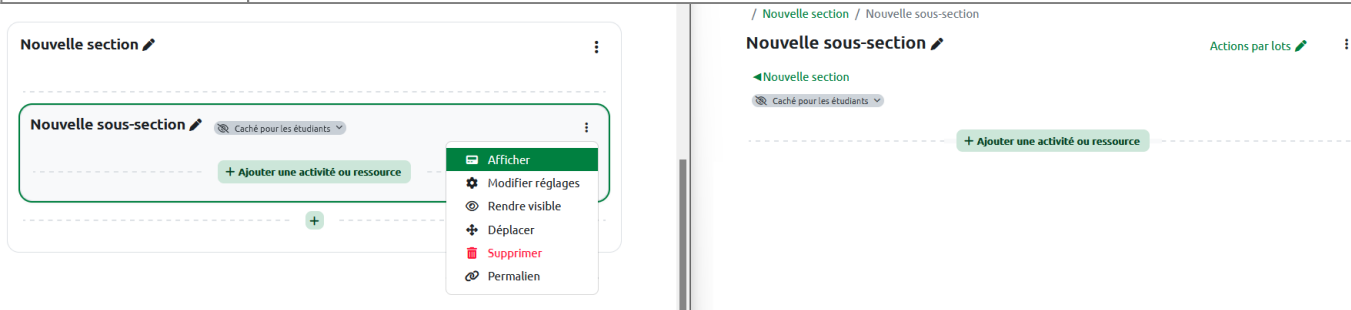

Afficher ou rendre visible une section ou une sous section

Afficher ou rendre visible une section

Action : Afficher	Résultat : Affichage de la section (qui reste cachée) dans une nouvelle page.
--------------------------	--

Action : Rendre visible	Résultat : La section n'est plus cachée.
--------------------------------	---

Afficher ou rendre visible une sous-section

Action : Afficher	Résultat : Affichage de la sous-section (qui reste cachée) dans une nouvelle page.
--------------------------	---

Action : Rendre visible	Résultat : La sous-section n'est plus cachée.
--------------------------------	--

From: <https://pedagogwiki.unicaen.fr/> - CEMU

Permanent link: <https://pedagogwiki.unicaen.fr/doku.php?id=moodle4:afficher-ou-rendre-visible-une-section&rev=1762332121>