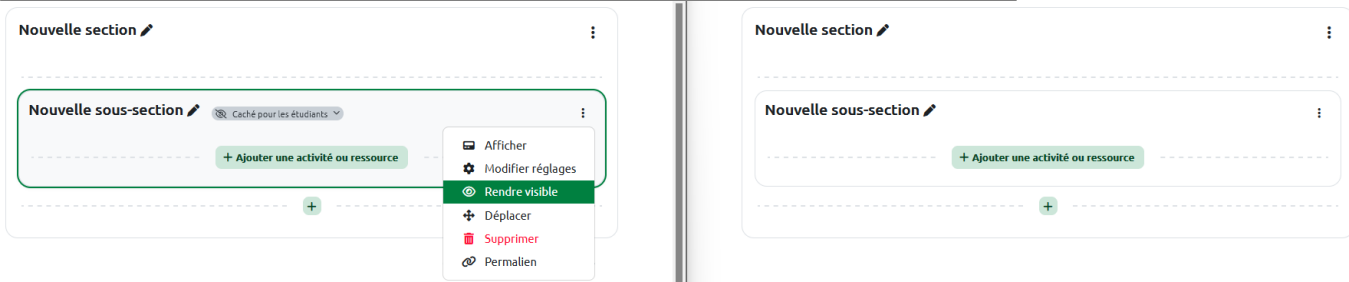

Action : Rendre visible	Résultat : La section n'est plus cachée.
--------------------------------	---

Afficher ou rendre visible une sous-section

Action : Rendre visible	Résultat : Affichage de la sous-section (qui reste cachée) dans une nouvelle page.
--------------------------------	---

Action : Rendre visible	Résultat : La sous-section n'est plus cachée.
--------------------------------	--

From: <https://pedagowiki.unicaen.fr/> - CEMU

Permanent link: <https://pedagowiki.unicaen.fr/doku.php?id=moodle4:afficher-ou-rendre-visible-une-section&rev=1762275865>