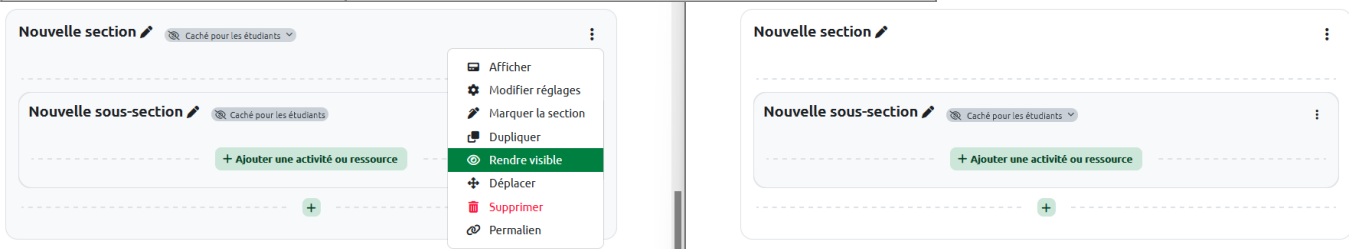

Afficher ou rendre visible une section ou une sous section

Afficher ou rendre visible une section

Action : Rendre visible	Résultat : Affichage de la section (qui reste cachée) dans une nouvelle page.
--------------------------------	--

Action : Rendre visible	Résultat : La section n'est plus cachée.
--------------------------------	---

Afficher ou rendre visible une sous-section

Action : Rendre visible	Résultat : Affichage de la sous-section (qui reste cachée) dans une nouvelle page.
--------------------------------	---

Action : Rendre visible	Résultat : La sous-section n'est plus cachée.
--------------------------------	--

From: <https://pedagowiki.unicaen.fr/> - CEMU

Permanent link: <https://pedagowiki.unicaen.fr/doku.php?id=moodle4:afficher-ou-rendre-visible-une-section&rev=1762275865>