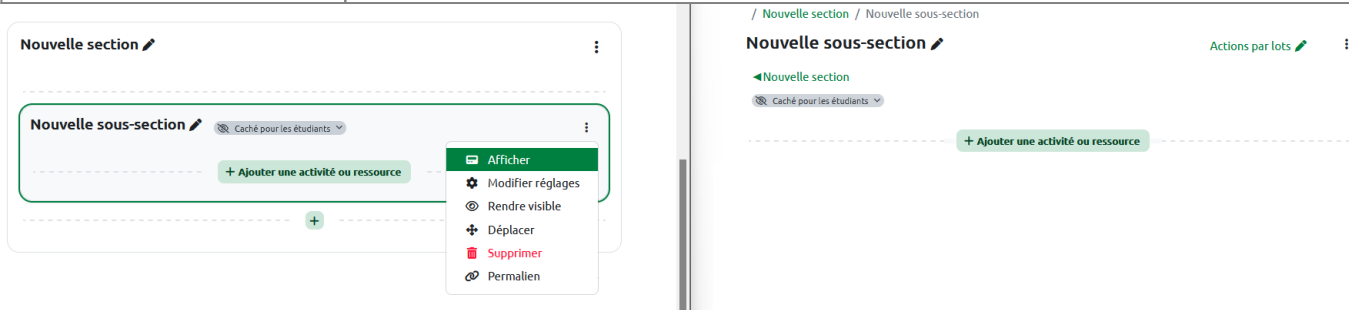

Afficher ou rendre visible une section ou une sous section

Afficher ou rendre visible une section

Action : Rendre visible	Résultat : Affichage de la section (qui reste cachée) dans une nouvelle page.
--------------------------------	--

Action : Rendre visible	Résultat : La section n'est plus cachée.
--------------------------------	---

Afficher ou rendre visible une sous-section

Action : Rendre visible	Résultat : Affichage de la sous-section (qui reste cachée) dans une nouvelle page.
--------------------------------	---

Action : Rendre visible	Résultat : La sous-section n'est plus cachée.
--------------------------------	--

From: <https://pedagowiki.unicaen.fr/> - CEMU

Permanent link: <https://pedagowiki.unicaen.fr/doku.php?id=moodle4:afficher-ou-rendre-visible-une-section&rev=1762275865>