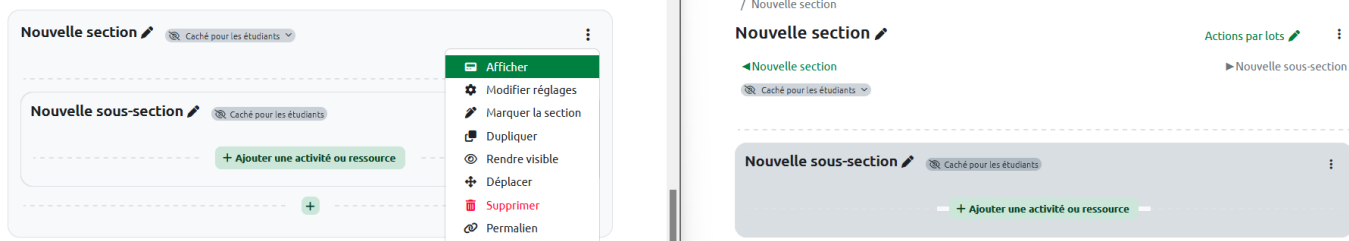

Afficher ou rendre visible une section ou une sous section

Afficher ou rendre visible une section

Action : Rendre visible	Résultat : Affichage de la section (qui reste cachée) dans une nouvelle page.
--------------------------------	--

Action : Rendre visible	Résultat : La section n'est plus cachée.
--------------------------------	---

Afficher ou rendre visible une sous-section

Action : Rendre visible	Résultat : Affichage de la sous-section (qui reste cachée) dans une nouvelle page.
--------------------------------	---

Action : Rendre visible	Résultat : La sous-section n'est plus cachée.
--------------------------------	--

From: <https://pedagowiki.unicaen.fr/> - CEMU

Permanent link: <https://pedagowiki.unicaen.fr/doku.php?id=moodle4:afficher-ou-rendre-visible-une-section&rev=1762275865>