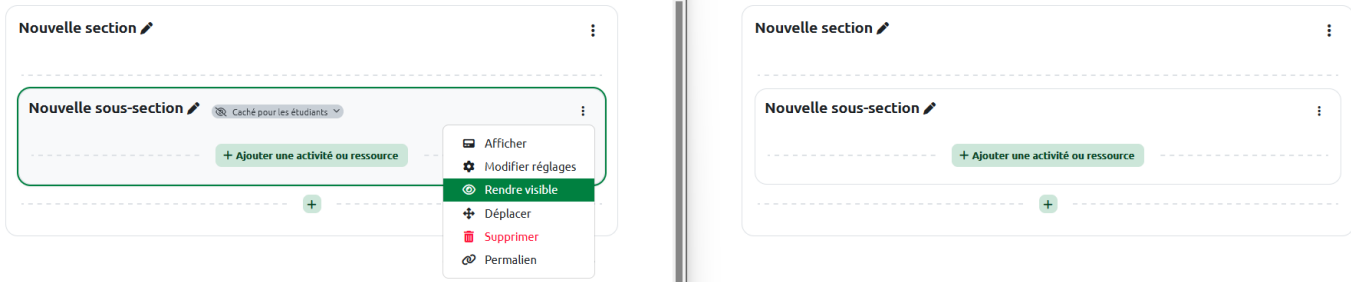

Action : Rendre visible	Résultat : La section n'est plus cachée.
--------------------------------	---

Afficher ou rendre visible une sous-section

Action : Afficher	Résultat : Affichage de la sous-section (qui reste cachée) dans une nouvelle page
--------------------------	--

Action : Rendre visible	Résultat : La sous-section n'est plus cachée.
--------------------------------	--

From: <https://pedagogwiki.unicaen.fr/> - CEMU

Permanent link: <https://pedagogwiki.unicaen.fr/doku.php?id=moodle4:afficher-ou-rendre-visible-une-section&rev=1762275824>