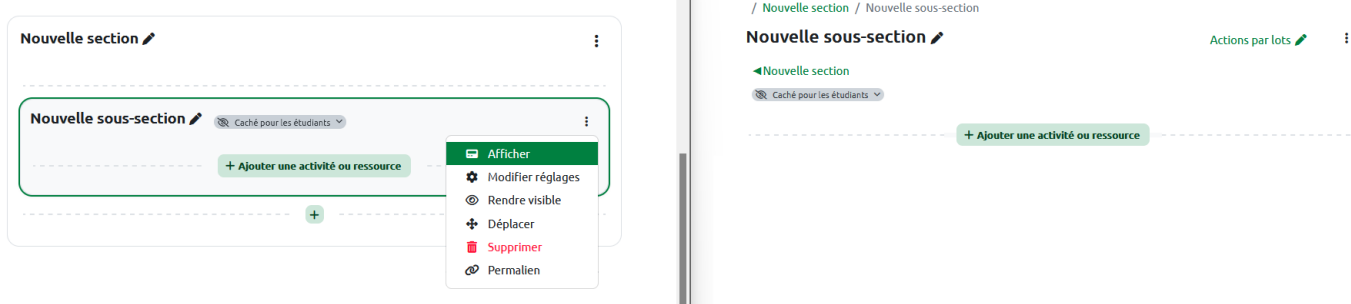

Afficher ou rendre visible une section ou une sous section

Afficher ou rendre visible une section

Action : Rendre visible	Résultat : Affichage de la section (qui reste cachée) dans une nouvelle page.
--------------------------------	--

Action : Rendre visible	Résultat : La section n'est plus cachée.
--------------------------------	---

Afficher ou rendre visible une sous-section

Action : Afficher	Résultat : Affichage de la sous-section (qui reste cachée) dans une nouvelle page
--------------------------	--

Action : Rendre visible	Résultat : La sous-section n'est plus cachée.
--------------------------------	--

From: <https://pedagogwiki.unicaen.fr/> - CEMU

Permanent link: <https://pedagogwiki.unicaen.fr/doku.php?id=moodle4:afficher-ou-rendre-visible-une-section&rev=1762275824>