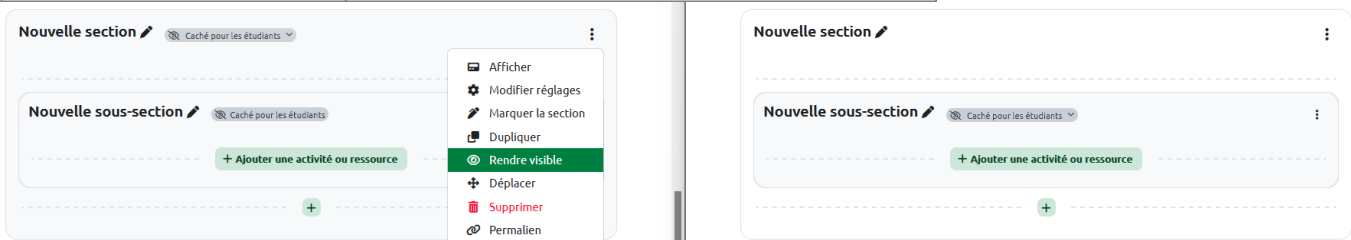

Afficher ou rendre visible une section ou une sous section

Afficher ou rendre visible une section

Action : Rendre visible	Résultat : Affichage de la section (qui reste cachée) dans une nouvelle page.
--------------------------------	--

Action : Rendre visible	Résultat : La section n'est plus cachée.
--------------------------------	---

Afficher ou rendre visible une sous-section

Action : Afficher	Résultat : Affichage de la sous-section (qui reste cachée) dans une nouvelle page
--------------------------	--

Action : Rendre visible	Résultat : La sous-section n'est plus cachée.
--------------------------------	--

From: <https://pedagogwiki.unicaen.fr/> - CEMU

Permanent link: <https://pedagogwiki.unicaen.fr/doku.php?id=moodle4:afficher-ou-rendre-visible-une-section&rev=1762275824>