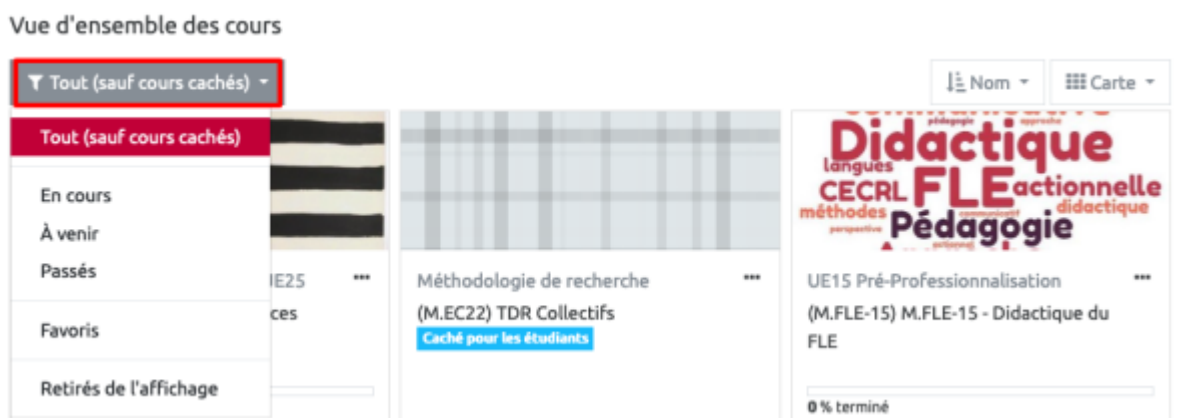

La **Vue d'ensemble des cours** permet de visualiser rapidement l'ensemble des cours auxquels je suis inscrit, quelque soit mon rôle, enseignant ou étudiant.

Il s'agit du bloc central de la page "Tableau de bord".

Cette vue d'ensemble peut être configurée en vous proposant :

- 3 types de vues : carte (par défaut), liste ou résumé

- la liste des cours par "Nom" ou "Dernier accès"

- un filtre qui permet de n'afficher que certains cours

From:

<https://pedagowiki.unicaen.fr/> - CEMU

Permanent link:

[https://pedagowiki.unicaen.fr/doku.php?id=moodle:vue\\_ensemble&rev=1583330872](https://pedagowiki.unicaen.fr/doku.php?id=moodle:vue_ensemble&rev=1583330872)