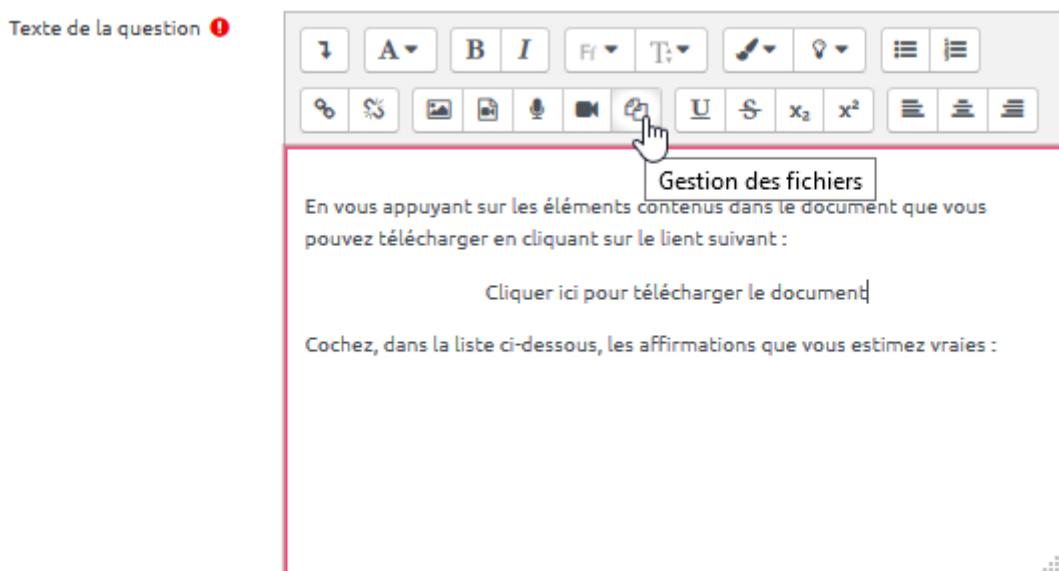

Insérer un fichier à télécharger dans une question

Il arrive que l'on veuille insérer dans une question un fichier téléchargeable (tableur, pdf, carte mentale...) qui n'est pas directement intégrable au travers du texte de la question comme une image, un audio ou une vidéo. Pour intégrer un fichier téléchargeable, nous allons créer un lien de téléchargement interne.

Étape 1 : téléverser le fichier

- Cliquer sur l'icône "Gestion des fichiers" :

- Glisser-déposer le fichier :

- Fermer le gestionnaire de fichier :

Étape 2 : sélectionner le texte support du lien

Texte de la question ⓘ