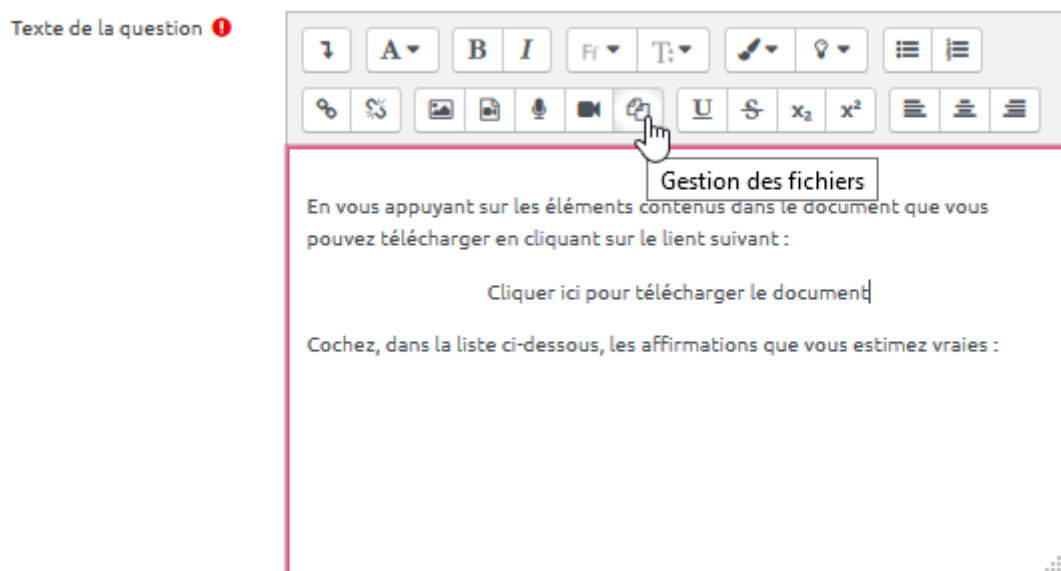

Mettre à disposition un fichier à télécharger dans une question

Il arrive que l'on veuille insérer dans une question un fichier téléchargeable (tableur, pdf, carte mentale...) qui n'est pas directement intégrable au travers du texte de la question comme une image, un audio ou une vidéo. Pour intégrer un fichier téléchargeable, nous allons créer un lien de téléchargement interne.

Étape 1 : téléverser le fichier

- Cliquer sur l'icône "Gestion des fichiers" :

- Glisser-déposer le fichier :

- Fermer le gestionnaire de fichier :

Étape 2 : sélectionner le texte support du lien

Texte de la question ⓘ

Étape 3 : lancer l'insertion d'un lien

- Cliquer sur le bouton “Lien” :

Texte de la question !

The screenshot shows a rich text editor toolbar with various icons for text formatting and insertion. A mouse cursor is pointing at the 'Lien' icon, which is highlighted with a white box. Below the toolbar, a red-bordered box contains the text of a question. The text reads: 'En vous appuyant sur les éléments contenus dans le document que vous pouvez télécharger en cliquant sur le lien suivant :'. Below this text is a blue button with the text 'Cliquer ici pour télécharger le document'. Further down, the text says 'Cochez, dans la liste ci-dessous, les affirmations que vous estimez vraies :'. The 'Lien' button in the toolbar is the first icon in the second row, representing a chain link.