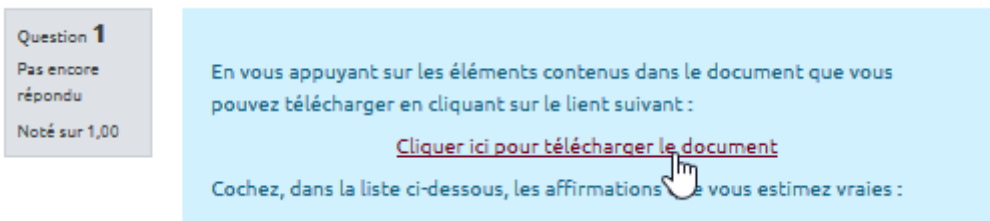

- Cliquer sur “**Sélectionner ce fichier**” :

## Étape 5 : vérifier la fonctionnalité du lien de téléchargement interne

- Observer que le texte support du lien a changé de couleur et qu'il se souligne quand vous passer la souris dessus :

- Lors de la prévisualisation la question, cliquer sur le lien pour vérifier sa fonctionnalité :