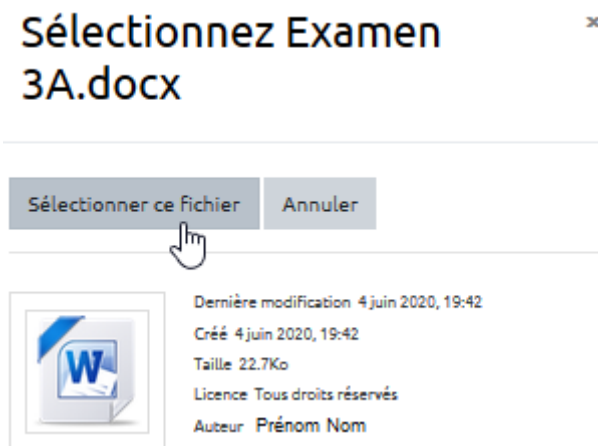

Fichiers disponibles

Fichiers récents

Déposer un fichier

Téléchargement d'URL

Fichiers personnels

Wikimedia

Dropbox

INITIATICE

Modules transférables

temporaire

Vue en image

Youtube

GoogleDrive

Examen 3A.docx

Étape 5 : valider

- Cliquer sur “**Sélectionner ce fichier**” :

Étape 6 : vérifier la fonctionnalité du lien

- Observer que le texte support du lien s'est souligné :

- en prévisualisant la question, cliquer sur le lien pour vérifier sa fonctionnalité :

From:

<https://pedagowiki.unicaen.fr/> - **CEMU**