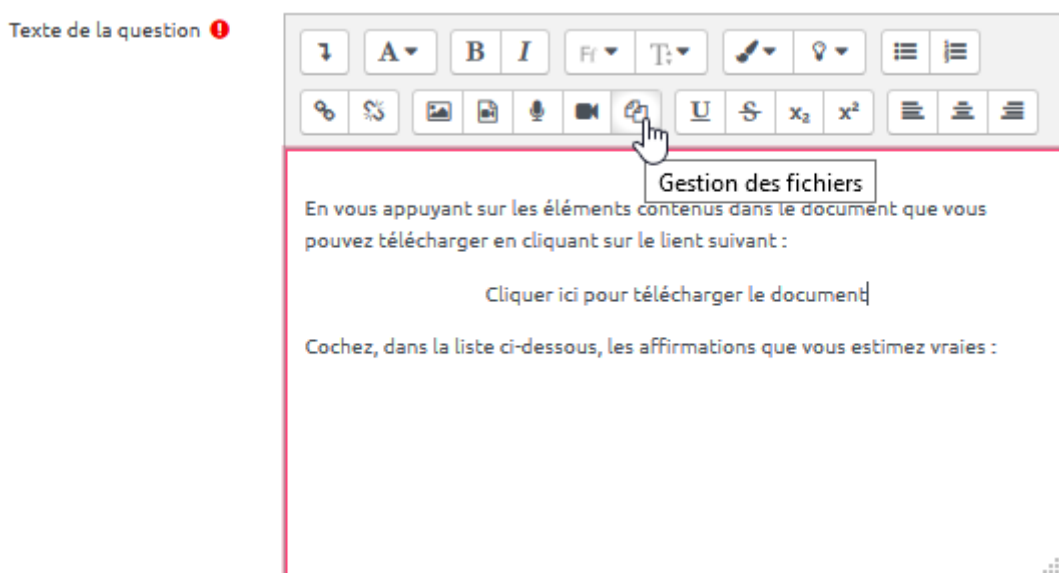

Mettre à disposition un fichier à télécharger dans une question

Il arrive que l'on veuille insérer dans une question un document téléchargeable (tableur, pdf, carte mentale...) qui n'est pas directement intégrable au travers du texte de la question comme une image, un audio ou une vidéo. Pour intégrer un document, nous allons créer un lien de téléchargement interne.

Étape 1 : téléverser le document

- cliquer sur l'icône "Gestion des fichiers" :

- Glisser-déposer le document :

- Fermer le gestionnaire de fichier :

Étape 2 : sélectionner le texte support du lien

Texte de la question ⓘ