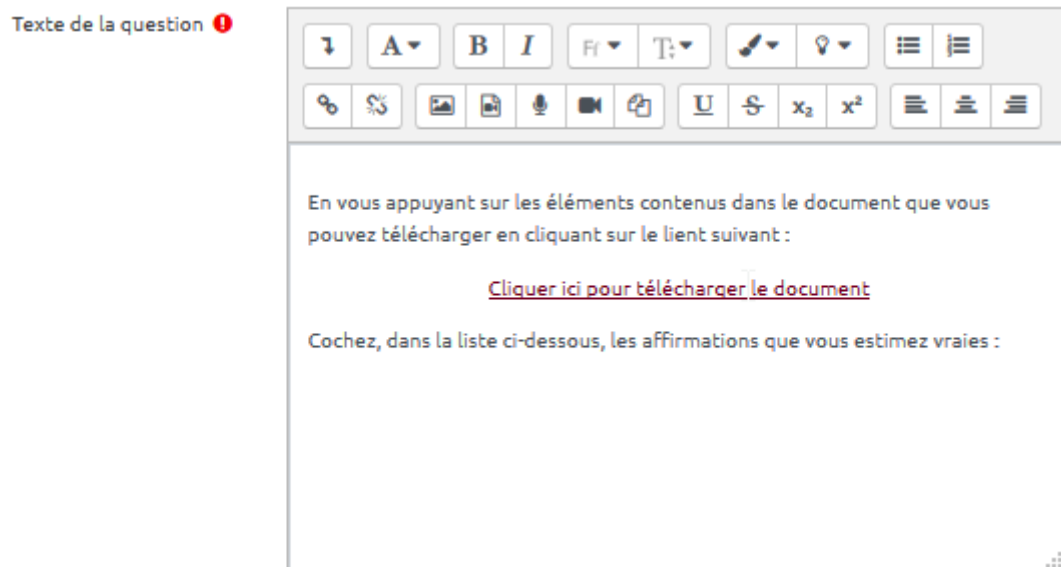

Modules transférables

temporaire

Vue en image

Youtube

GoogleDrive

Examen 3A.docx

Étape 5 : valider

- Cliquer sur “**Sélectionner ce fichier**” :

Étape 6 : vérifier la fonctionnalité du lien

- Observer que le texte support du lien s'est souligné :

- en prévisualisant la question, cliquer sur le lien pour vérifier sa fonctionnalité :

From:

<https://pedagowiki.unicaen.fr/> - **CEMU**