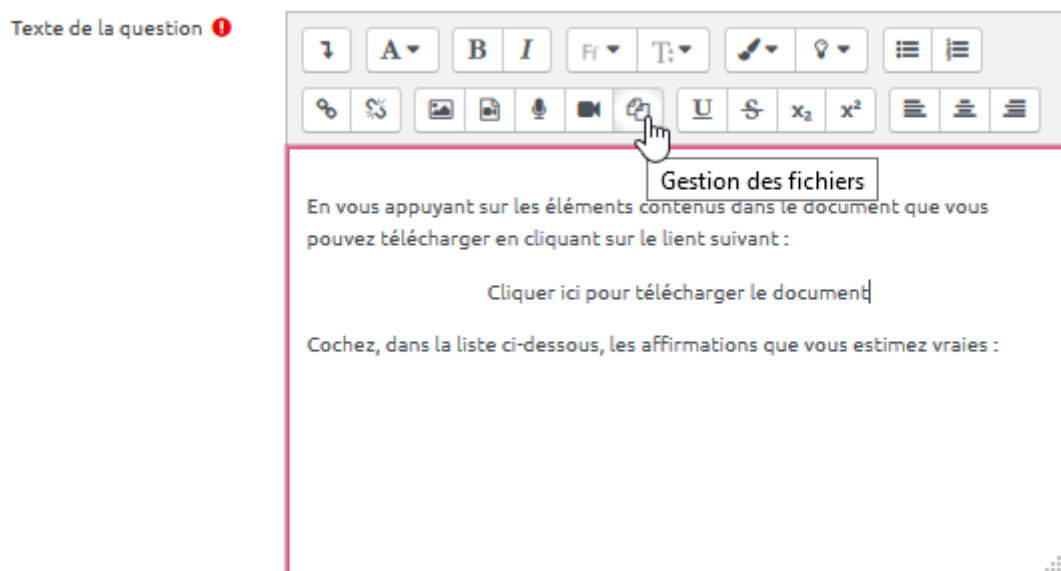

Insérer un fichier à télécharger dans une question

Il arrive que l'on veuille insérer dans une question un fichier téléchargeable (tableur, pdf, carte mentale...) qui n'est pas directement intégrable au travers du texte de la question comme une image, un audio ou une vidéo. Pour intégrer un fichier téléchargeable, nous allons créer un lien de téléchargement interne.

Étape 1 : téléverser le fichier

- Cliquer sur l'icône "Gestion des fichiers" :

- Glisser-déposer le fichier :

- Fermer le gestionnaire de fichier :

Étape 2 : sélectionner le texte support du lien

Texte de la question ⓘ

A screenshot of a Moodle question editor. At the top, there is a rich text editor toolbar with various icons for text formatting (bold, italic, underline, strikethrough), alignment, and list creation. Below the toolbar is a text area containing the following text: "En vous appuyant sur les éléments contenus dans le document que vous pouvez télécharger en cliquant sur le lient suivant :". Below this text, a blue link "Cliquer ici pour télécharger le document" is visible, with a cursor at the end of the link. Below the link, the text continues: "Cochez, dans la liste ci-dessous, les affirmations que vous estimez vraies :". The entire text area is enclosed in a red border.