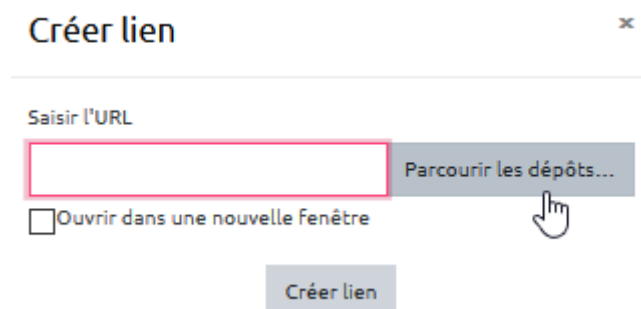

Étape 1 : téléverser le fichier

- Cliquer sur l'icône "Gestion des fichiers" :

- Glisser-déposer le fichier :

- Fermer le gestionnaire de fichier :

Étape 2 : sélectionner le texte support du lien

Texte de la question ⓘ

A screenshot of a Moodle question editor. At the top, there is a rich text editor toolbar with various icons for text formatting (bold, italic, underline, strikethrough), alignment, and list creation. Below the toolbar is a text area containing the following text: "En vous appuyant sur les éléments contenus dans le document que vous pouvez télécharger en cliquant sur le lient suivant :". Below this text, a blue link "Cliquer ici pour télécharger le document" is visible, with a cursor at the end of the link. Below the link, the text continues: "Cochez, dans la liste ci-dessous, les affirmations que vous estimez vraies :". The entire text area is enclosed in a red border.

Étape 3 : lancer l'insertion d'un lien

- Cliquer sur le bouton “Lien” :

Étape 4 : sélectionner le fichier

- Cliquer sur “Parcourir les dépôts” :

- Cliquer sur “Fichiers intégrés” :

Sélecteur de fichiers

Fichiers intégrés