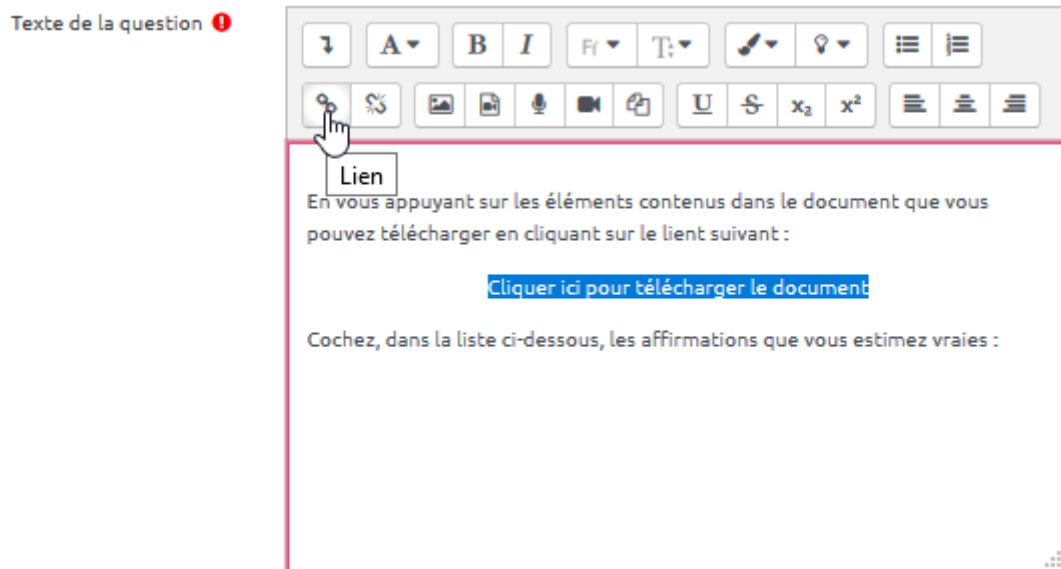

Étape 3 : lancer l'insertion d'un lien

- Cliquer sur le bouton “Lien” :

Étape 4 : sélectionner le fichier

- Cliquer sur “Parcourir les dépôts” :