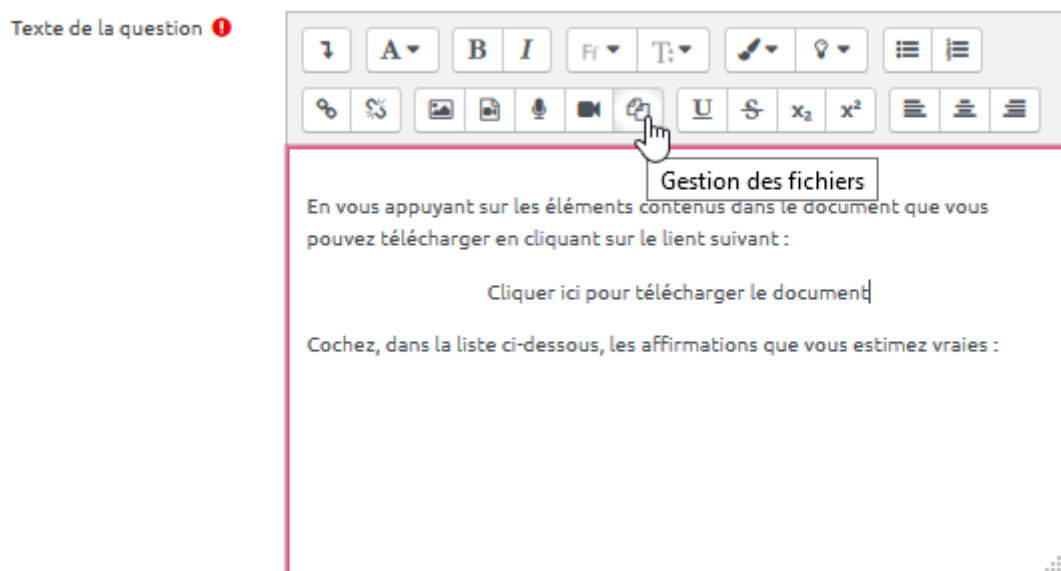

# Insérer un fichier à télécharger dans une question

Il arrive que l'on veuille insérer dans une question un fichier téléchargeable (tableur, pdf, carte mentale...) qui n'est pas directement intégrable au travers du texte de la question comme une image, un audio ou une vidéo. Pour intégrer un fichier téléchargeable, nous allons créer un lien de téléchargement interne.

## Étape 1 : téléverser le fichier

- Cliquer sur l'icône "Gestion des fichiers" :

- Glisser-déposer le fichier :

- Fermer le gestionnaire de fichier :