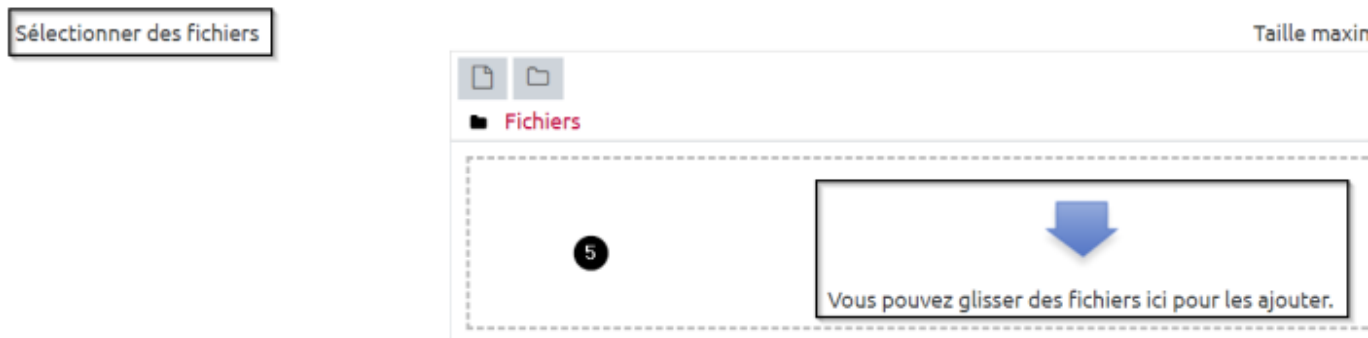

Étape 1 : Cliquer sur le bouton d'activation du "Mode édition" en haut à droite de la page

Étape 2 : Cliquer sur "Ajouter une activité ou une ressource"

Étape 3 : Sélectionner "Fichier"

Cliquez sur "Ressources" puis sélectionnez la ressource « Fichier ». Vous êtes renvoyé vers la page de paramétrage du fichier :

Étape 4 : Donner un nom au fichier

Étape 5 : Déposer le fichier

Dans la zone “**Sélectionner des fichiers**” glissez-déposez le ou les fichier(s) à ajouter dans la zone de dépôt, ou cliquez dans la zone de dépôt pour ajouter le ou les fichier(s) en parcourant vos répertoires :

Étape 6 : Décocher les options d'affichage inutiles

Cliquez sur « Apparence » pour déplier ce menu. Décochez les cases « Afficher la taille », « afficher le type » et « Afficher la date de dépôt/de modification » pour que ces informations n'apparaissent pas sur l'espace de cours :