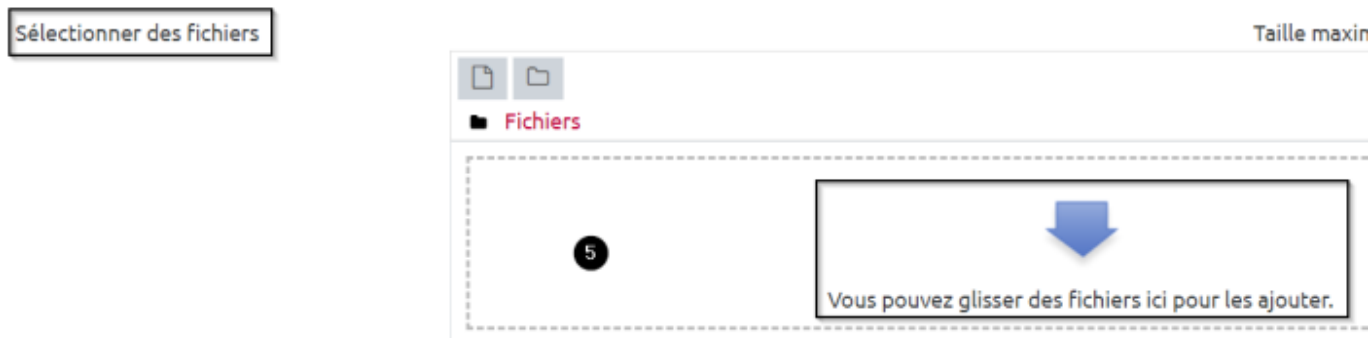

Étape 1 : Cliquer sur le bouton "Activer le mode édition" en haut à droite de la page

Étape 2 : Cliquer sur "Ajouter une activité ou une ressource"

Étape 3 : Sélectionner "Fichier"

Cliquez sur "Ressources" puis sélectionnez la ressource « Fichier ». Vous êtes renvoyé vers la page de paramétrage du fichier :

Étape 4 : Donner un nom au fichier

Étape 5 : Déposer le fichier

Dans la zone **“Sélectionner des fichiers”** glissez-déposez le ou les fichier(s) à ajouter dans la zone de dépôt, ou cliquez dans la zone de dépôt pour ajouter le ou les fichier(s) en parcourant vos répertoires :

Étape 6 : Décocher les options d'affichage inutiles

Cliquez sur « Apparence » pour déplier ce menu. Décochez les cases « Afficher la taille », « afficher le type » et « Afficher la date de dépôt/de modification » pour que ces informations n'apparaissent pas sur l'espace de cours :