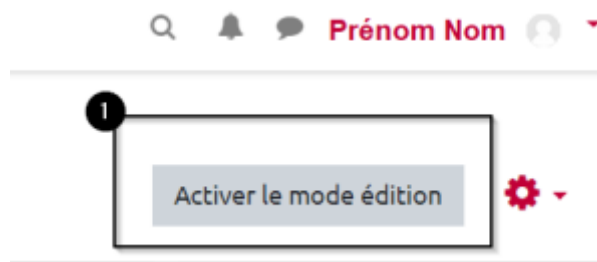

Ajouter une ressource Fichier

La méthode la plus simple consiste à **glisser-déposer les fichiers directement dans l'espace de cours**, à l'emplacement où l'on souhaite les voir s'afficher. Pour cela :

- cliquer sur le bouton "Activer le mode édition" ;
- faites en sorte d'avoir l'explorateur de fichiers et le navigateur simultanément sur votre écran ;
- sélectionnez le fichier que vous souhaitez déposer ;
- avec votre souris, glissez-le dans la section de votre espace de cours ;
- relâchez, le transfert est automatique.

Si vous rencontrez des difficultés, suivez le tutoriel ci-dessous.

La limite de téléchargement (par fichier) est de **100 Mo**. Si vous souhaitez publier des fichiers plus lourds, contactez : cemu.technique@unicaen.fr

Étape 1 : Cliquer sur le bouton "Activer le mode édition" en haut à droite de la page

Étape 2 : Cliquer sur "Ajouter une activité ou une ressource"