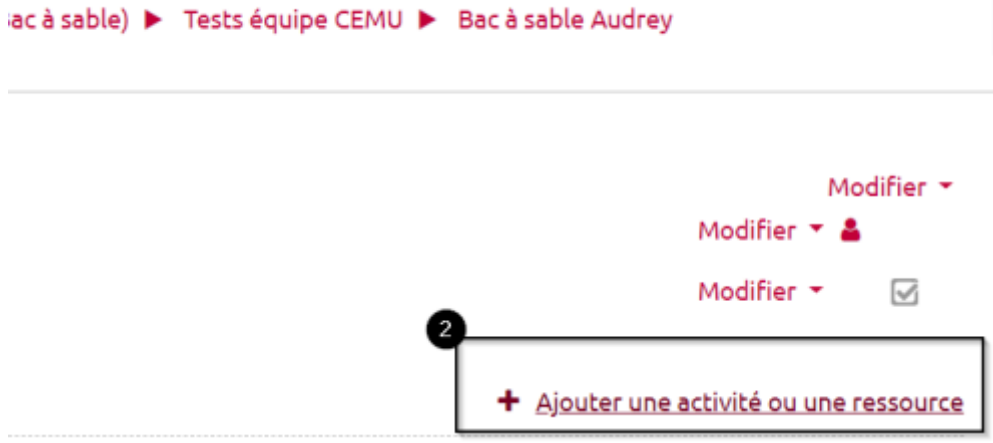

- cliquer sur le bouton "Activer le mode édition" ;
- faites en sorte d'avoir l'explorateur de fichiers et le navigateur simultanément sur votre écran ;
- sélectionnez le fichier que vous souhaitez déposer ;
- avec votre souris, glissez-le dans la section de votre espace de cours ;
- relâchez, le transfert est automatique.

Si vous rencontrez des difficultés, suivez le tutoriel ci-dessous.

La limite de téléchargement (par fichier) est de **100 Mo**. Si vous souhaitez publier des fichiers plus lourds, contactez : cemu.technique@unicaen.fr

Étape 1 : Cliquer sur le bouton d'activation du "Mode édition" en haut à droite de la page

Étape 2 : Cliquer sur "Ajouter une activité ou une ressource"

Étape 3 : Sélectionner "Fichier"

Cliquez sur "Ressources" puis sélectionnez la ressource « Fichier ». Vous êtes renvoyé vers la page de paramétrage du fichier :