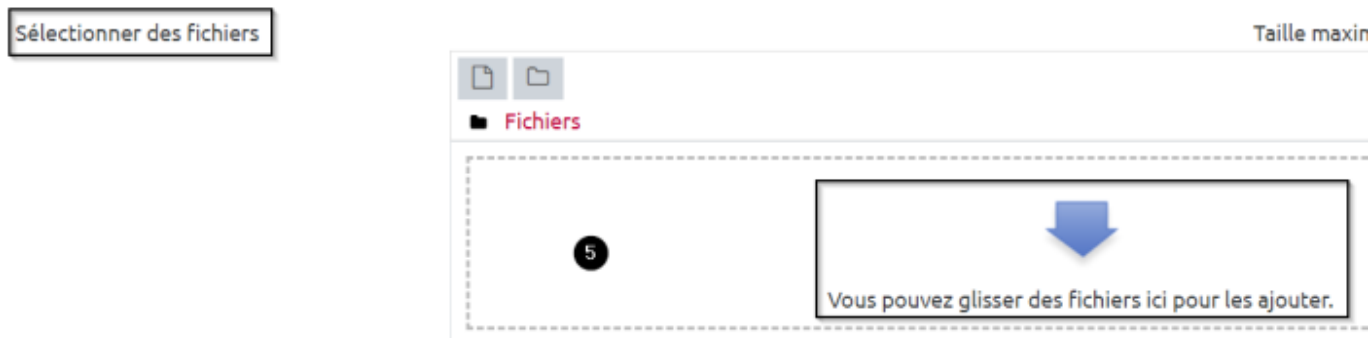

Étape 1 : Cliquer sur le bouton d'activation du "Mode édition" en haut à droite de la page

Étape 2 : Cliquer sur "Ajouter une activité ou une ressource"

Étape 3 : Sélectionner "Fichier"

Cliquez sur "Ressources" puis sélectionnez la ressource « Fichier ». Vous êtes renvoyé vers la page de paramétrage du fichier :

Étape 4 : Donner un nom au fichier

Étape 5 : Déposer le fichier

Dans la zone “**Sélectionner des fichiers**” glissez-déposez le ou les fichier(s) à ajouter dans la zone de dépôt, ou cliquez dans la zone de dépôt pour ajouter le ou les fichier(s) en parcourant vos répertoires :

Étape 6 : Décocher les options d'affichage inutiles

Cliquez sur « Apparence » pour déplier ce menu. Décochez les cases « Afficher la taille », « afficher le type » et « Afficher la date de dépôt/de modification » pour que ces informations n'apparaissent pas sur l'espace de cours :