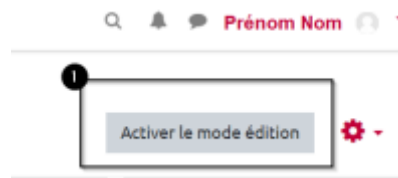

Ajouter une étiquette

Etape 1 : Cliquer sur activer le mode édition

Etape 2 : Cliquer sur "Ajouter une activité ou une ressource"