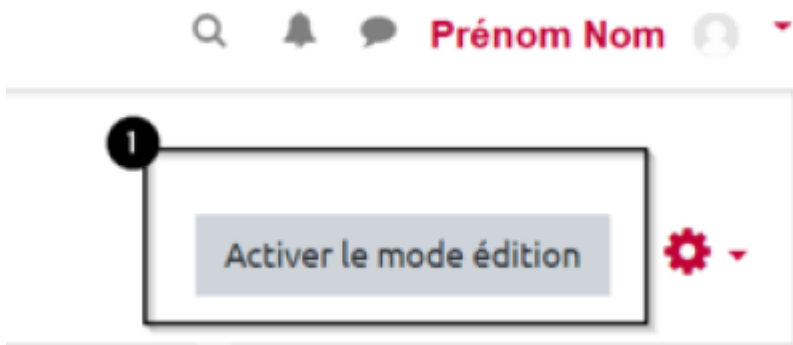

Ajouter une ressource Dossier

Avec la ressource Dossier, vous pouvez afficher plusieurs fichiers (qui peuvent être de types variés) ou sous-dossiers. Vous pouvez :

- déposer un dossier zippé et le décompacter
- créer un dossier directement dans Moodle et y ajouter des fichiers.

Il suffit pour le lecteur de cliquer sur l'icône pour voir le contenu du dossier.

La limite de téléchargement (par fichier) est de **100 Mo**. Si vous souhaitez publier des fichiers plus lourds, contactez : cemu.technique@unicaen.fr

Étape 1 : Cliquer sur le bouton "Activer le mode édition" en haut à droite de la page