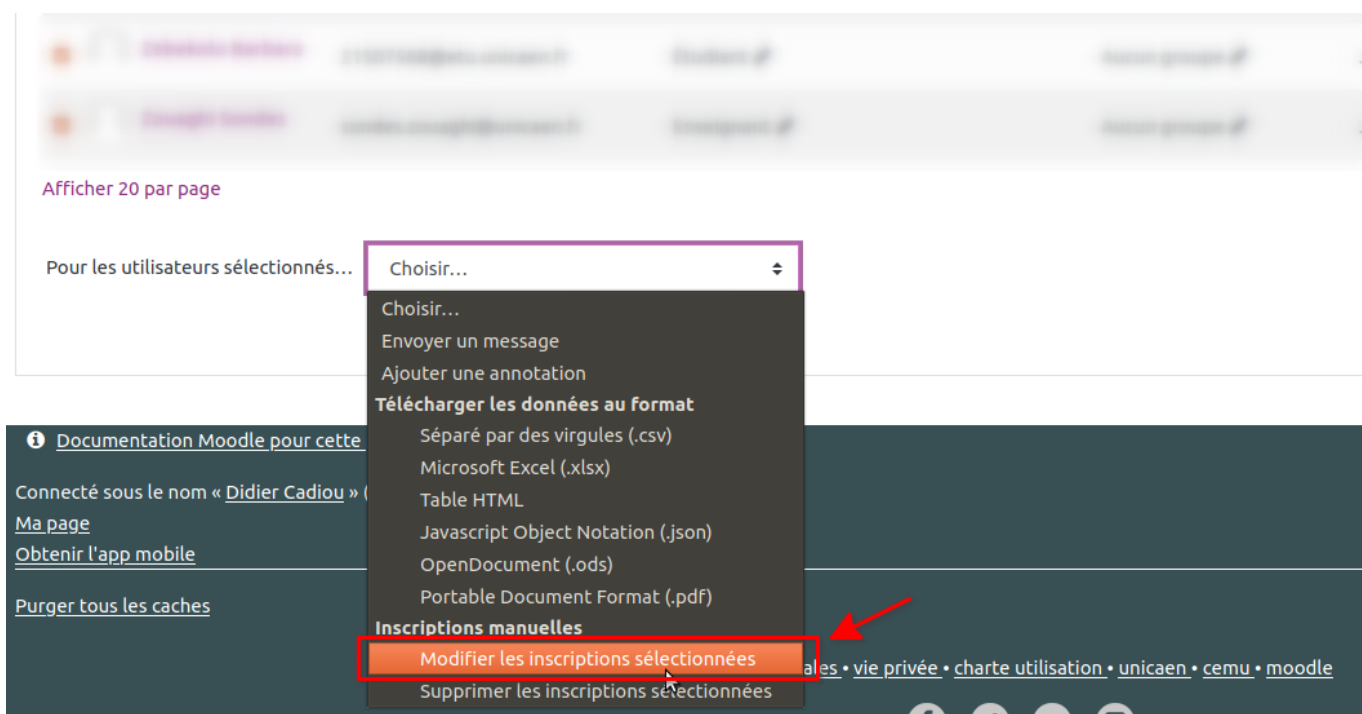

Lors d'une de ces étapes, il est possible de définir ce qui doit être fait avec les inscriptions :

1. Confirmer ► 2. Destination ► 3. Réglages ► 4. Schéma ► 5. Revoir ► 6. Effectuer la restauration ► 7. Terminer

## Ajout d'une date d'échéance

Les actions ci-après permettent de définir une date de fin pour les inscriptions manuelles de l'espace cours.

Visiter la page listant les **participants** du cours.

Ajouter un filtre pour ne lister que les utilisateurs avec le rôle 'etudiant'

Au bas de cette page cliquer sur [Selectionner les xxx utilisateurs] :

Sélectionner ensuite de modifier les inscriptions sélectionnées :

Ajouter, enfin, une date de fin aux inscriptions :

From:  
<https://pedagowiki.unicaen.fr/> - **CEMU**