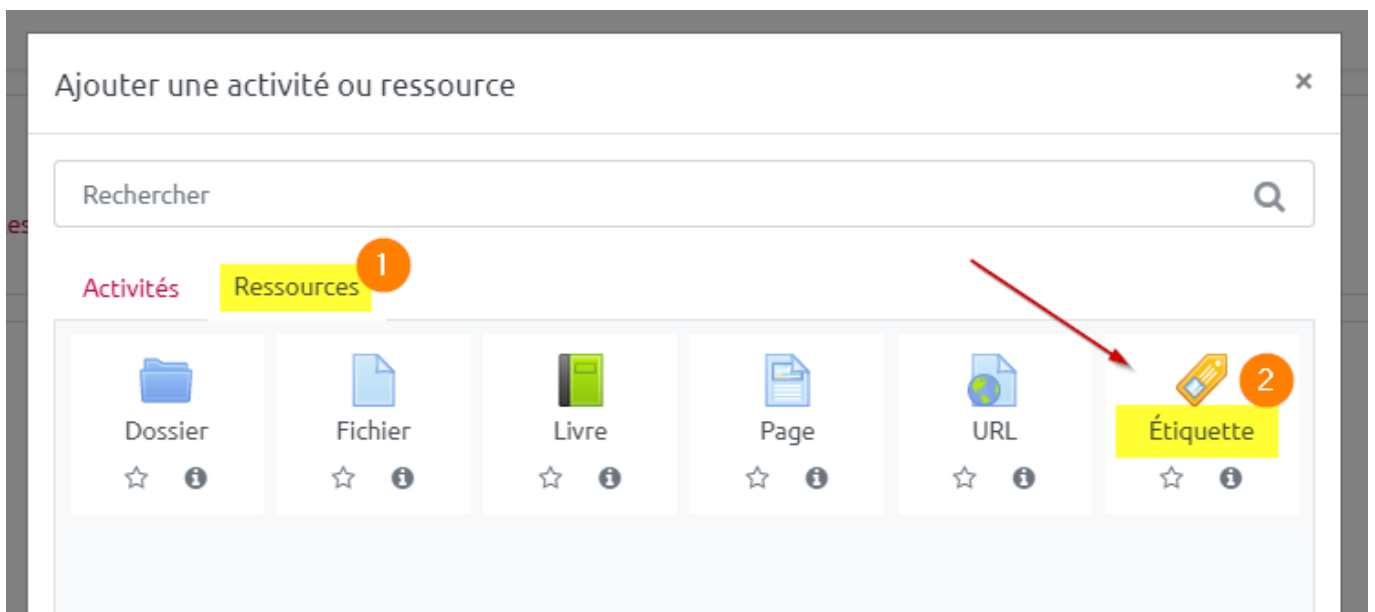

Taille 480p

Lecture automatique

- Laisser la taille à 480p par défaut (2). L'étudiant, en fonction de la qualité de sa connexion, pourra augmenter la résolution de la visualisation s'il le souhaite.

Sur Youtube

Aller sur Youtube et copier le lien d'intégration

Coller le code iframe sur Moodle

- Se rendre dans l'espace de cours de destination de la vidéo.
- Ajouter une 'étiquette' à partir de l'onglet 'Ressource' disponible à partir du lien 'Ajouter une activité ou ressource' quand le mode édition est activé.