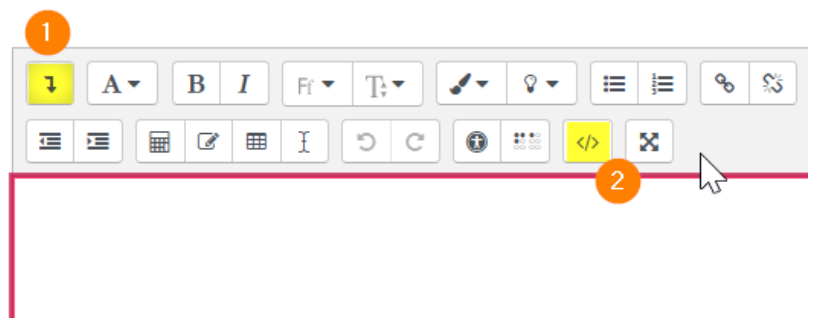

- Coller le texte récupérer sur POD **à la place** du texte présent.
- Enregistrer votre étiquette.