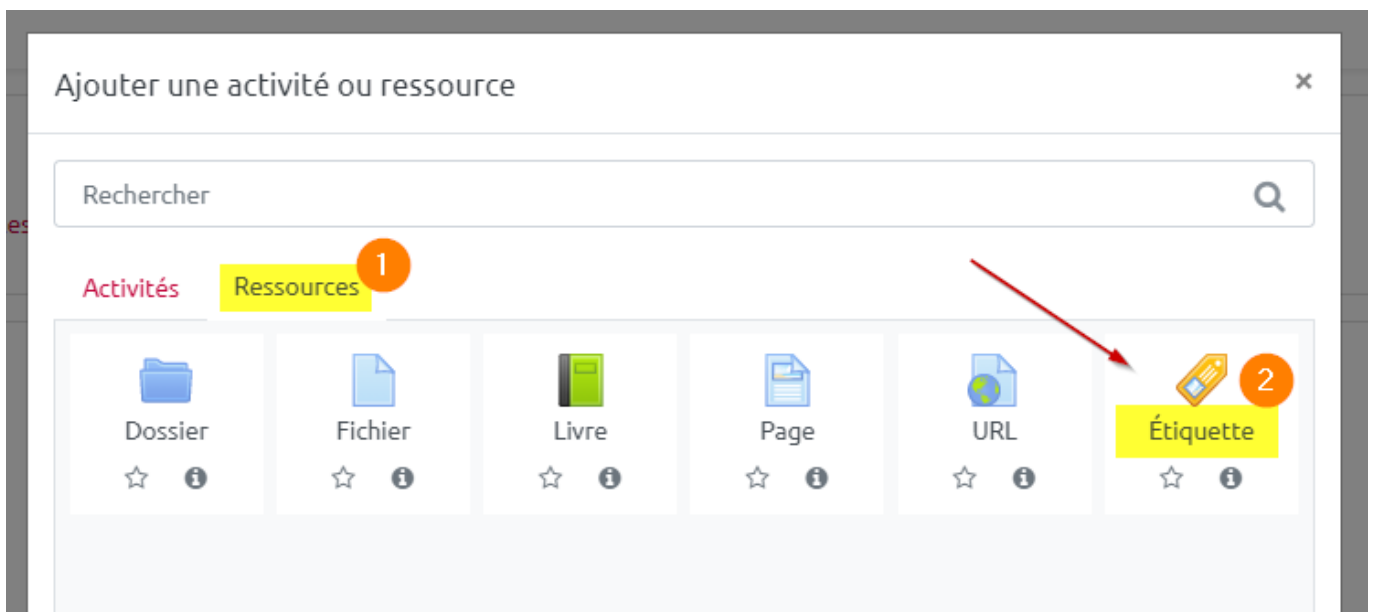

Sur Youtube

Aller sur Youtube et copier le lien d'intégration

Coller //le code iframe// sur Moodle

- Se rendre dans l'espace de cours de destination de la vidéo.
- Ajouter une 'étiquette' à partir de l'onglet 'Ressource' disponible à partir du lien 'Ajouter une activité ou ressource' quand le mode édition est activé.

- Dans la zone d'édition du contenu de l'étiquette, sélectionner le premier bouton (1) pour faire apparaître la deuxième ligne de bouton d'édition et choisir celui pour saisir du code HTML : '<>' (2)

📌 Ajout Étiquette ⓘ

▼ Général

Contenu de l'étiquette