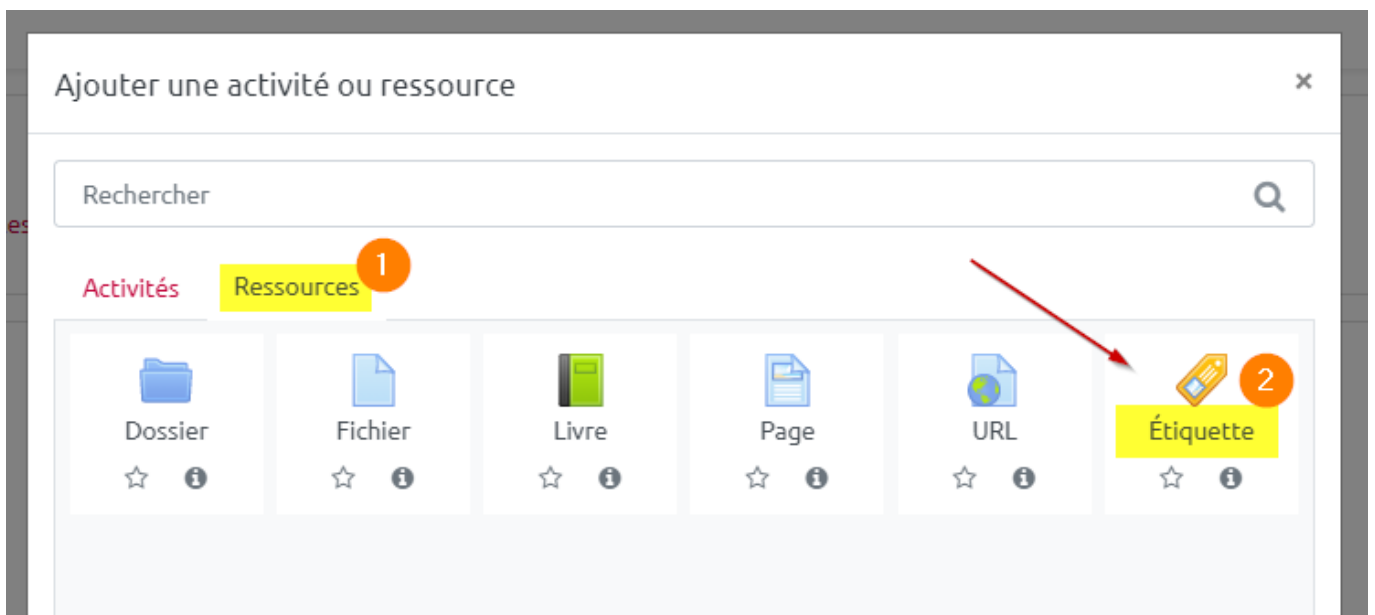

Taille 480p

Lecture automatique

- Laisser la taille à 480p par défaut (2). L'étudiant, en fonction de la qualité de sa connexion, pourra augmenter la résolution de la visualisation s'il le souhaite.

Sur Youtube

Aller sur Youtube et copier le lien d'intégration

Coller le code iframe sur Moodle

- Se rendre dans l'espace de cours de destination de la vidéo.
- Ajouter une 'étiquette' à partir de l'onglet 'Ressource' disponible à partir du lien 'Ajouter une activité ou ressource' quand le mode édition est activé.