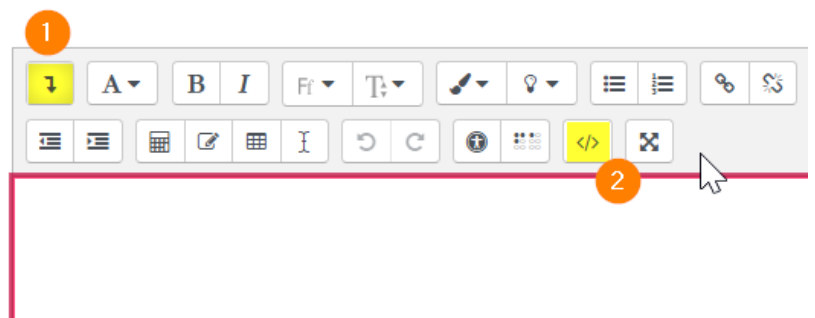

- Coller le texte récupéré sur la plateforme vidéo **à la place du texte présent.**
- Enregistrer votre étiquette.