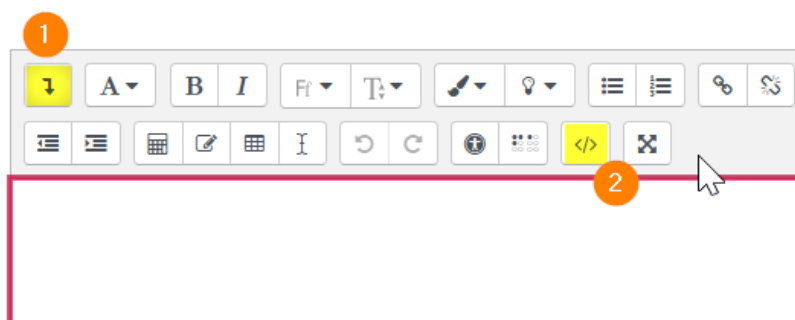

- Coller le texte récupérer sur POD **à la place** du texte présent.
- Enregistrer votre étiquette.

From:
<https://pedagowiki.unicaen.fr/> - CEMU

Permanent link:
<https://pedagowiki.unicaen.fr/doku.php?id=moodle:inserer_une_video_precedemment_deposee_sur_pod&rev=1603268859>

Last update: 12/03/2026 18:49