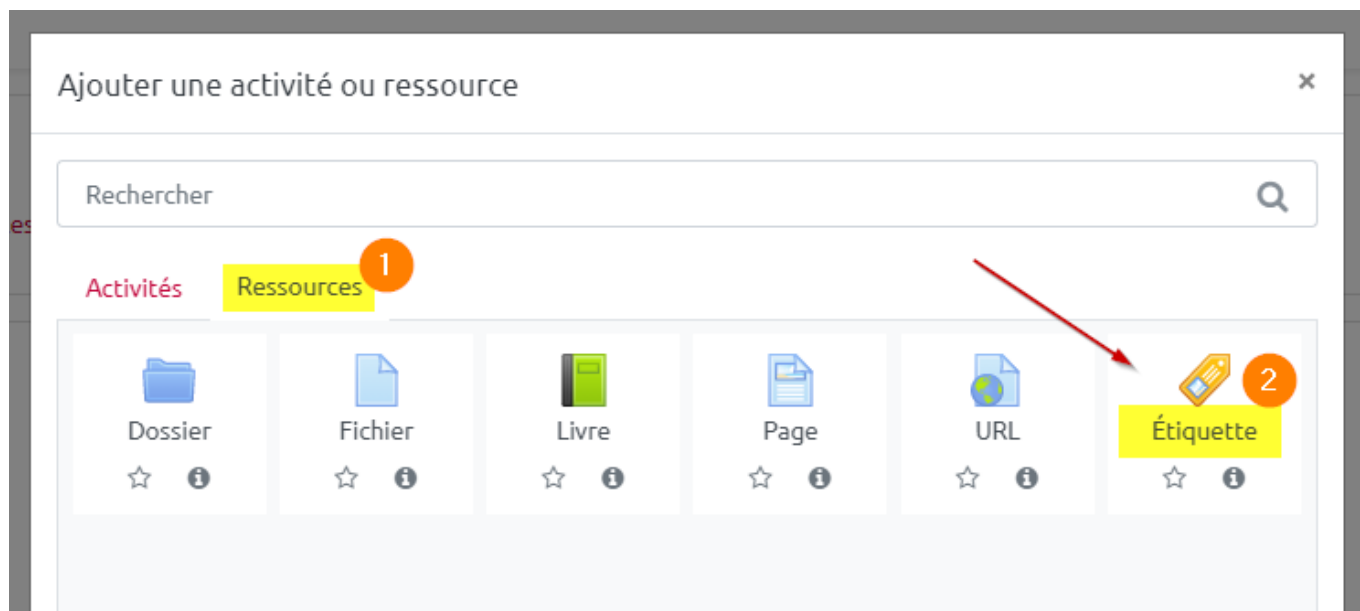

Sur ecampus/ collegium santé

- Se rendre dans l'espace de cours de destination de la vidéo.
- Ajouter une 'étiquette' à partir de l'onglet 'Ressource' disponible à partir du lien 'Ajouter une activité ou ressource' quand le mode édition est activé.

- Dans la zone d'édition du contenu de l'étiquette, sélectionner le premier bouton (1) pour faire apparaître la deuxième ligne de bouton d'édition et choisir celui pour saisir du code HTML : '<>' (2)

Ajout Étiquette

Général

Contenu de l'étiquette