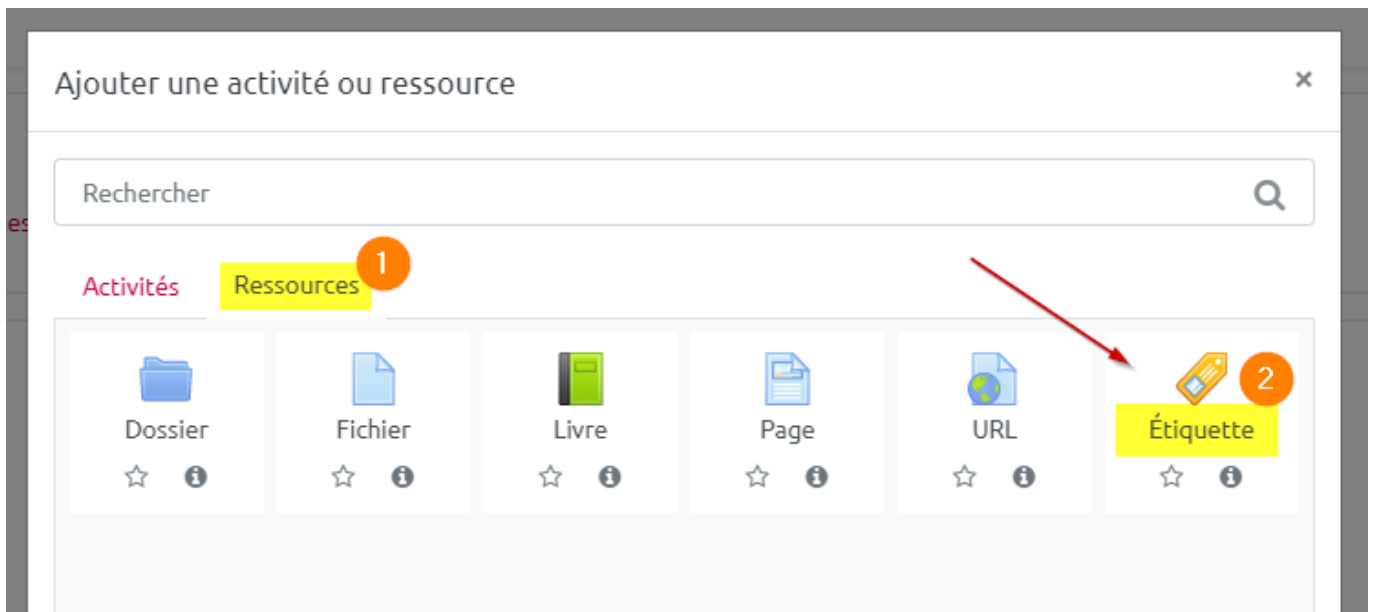

- Dans la zone d'édition du contenu de l'étiquette, sélectionner le premier bouton (1) pour faire apparaître la deuxième ligne de bouton d'édition et choisir celui pour saisir du code HTML : '<>' (2)

Ajout Étiquette ?

Général

Contenu de l'étiquette