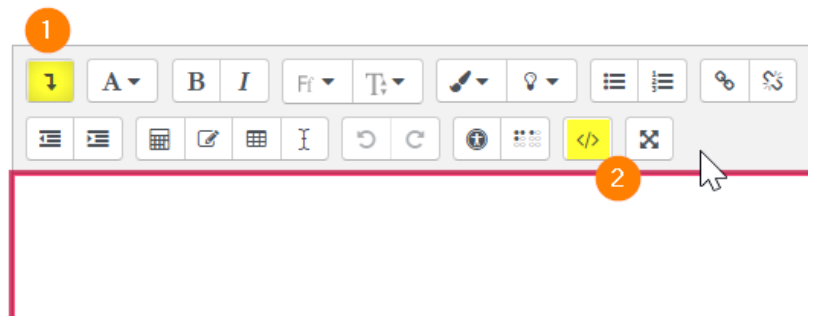

- Coller le texte récupérer sur POD **à la place** du texte présent.
- Enregistrer votre étiquette.

From:
<https://pedagogwiki.unicaen.fr/> - CEMU

Permanent link:
<https://pedagogwiki.unicaen.fr/doku.php?id=moodle:inserer_une_video_precedemment_deposee_sur_pod&rev=1603268455>

Last update: 12/03/2026 18:49