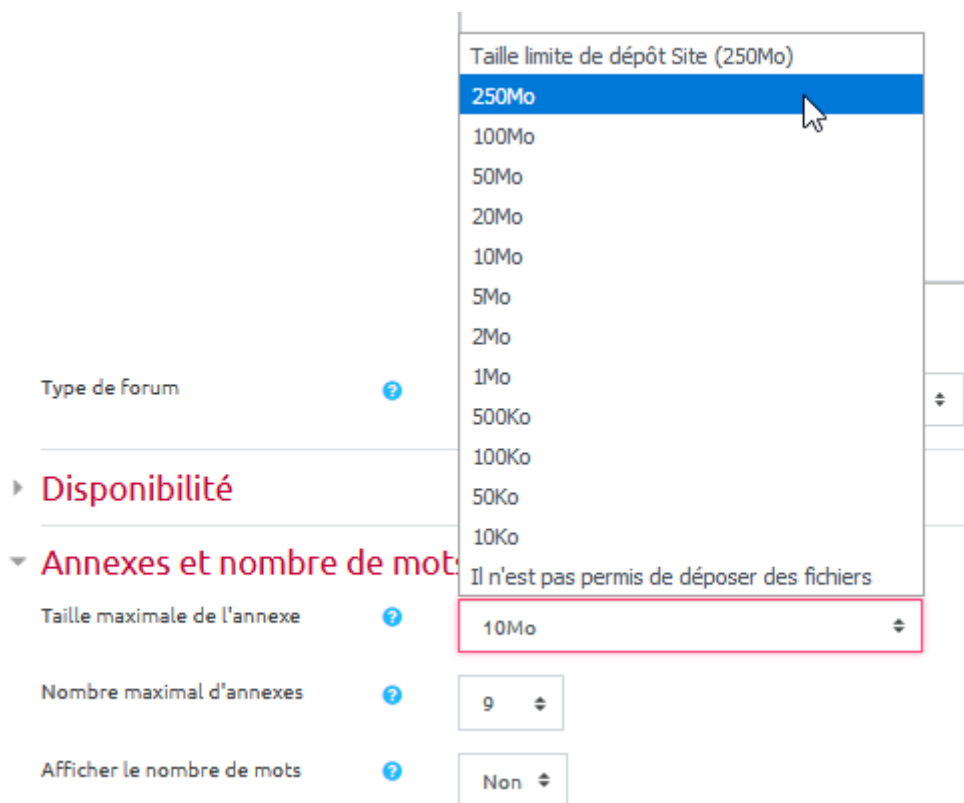

## Je veux augmenter la taille maximale du dépôt de fichiers (Annexes)

- Dans les paramètres du forum, cliquer sur “**Annexes et nombre de mots**” :

- dans le menu “**Taille maximale de l'annexe**”, choisir le maximum proposé :

## Retour aux paramètres avancés du forum

[Paramètres avancés du FORUM](#)

From: <https://pedagowiki.unicaen.fr/> - CEMU

Permanent link: [https://pedagowiki.unicaen.fr/doku.php?id=moodle:forum:parametres\\_avances:taille\\_annexe&rev=1705911823](https://pedagowiki.unicaen.fr/doku.php?id=moodle:forum:parametres_avances:taille_annexe&rev=1705911823)