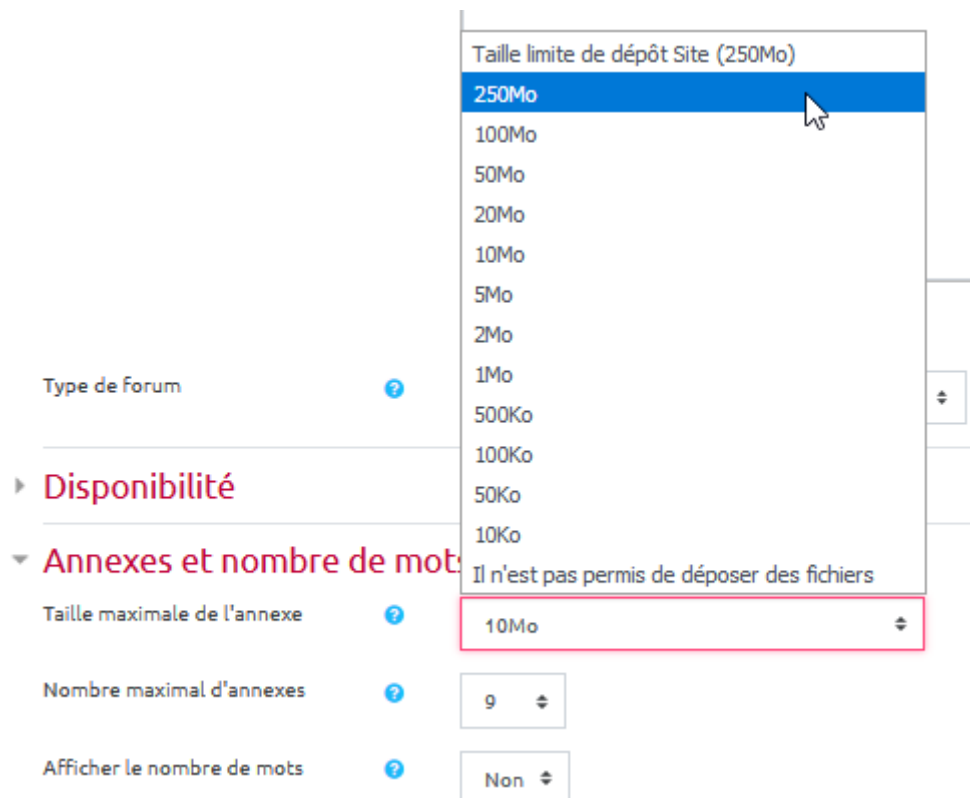

# Je veux augmenter la taille maximale du dépôt de fichiers (Annexes)

- Dans les paramètres du forum, cliquer sur “**Annexes et nombre de mots**” :

- dans le menu “**Taille maximale de l'annexe**”, choisir le maximum proposé :

## Retour aux paramètres avancés du forum

[Paramètres avancés du FORUM](#)

From:  
<https://pedagowiki.unicaen.fr/> - CEMU

Permanent link:  
[https://pedagowiki.unicaen.fr/doku.php?id=moodle:forum:parametres\\_avances:taille\\_annexe&rev=1585830799](https://pedagowiki.unicaen.fr/doku.php?id=moodle:forum:parametres_avances:taille_annexe&rev=1585830799)