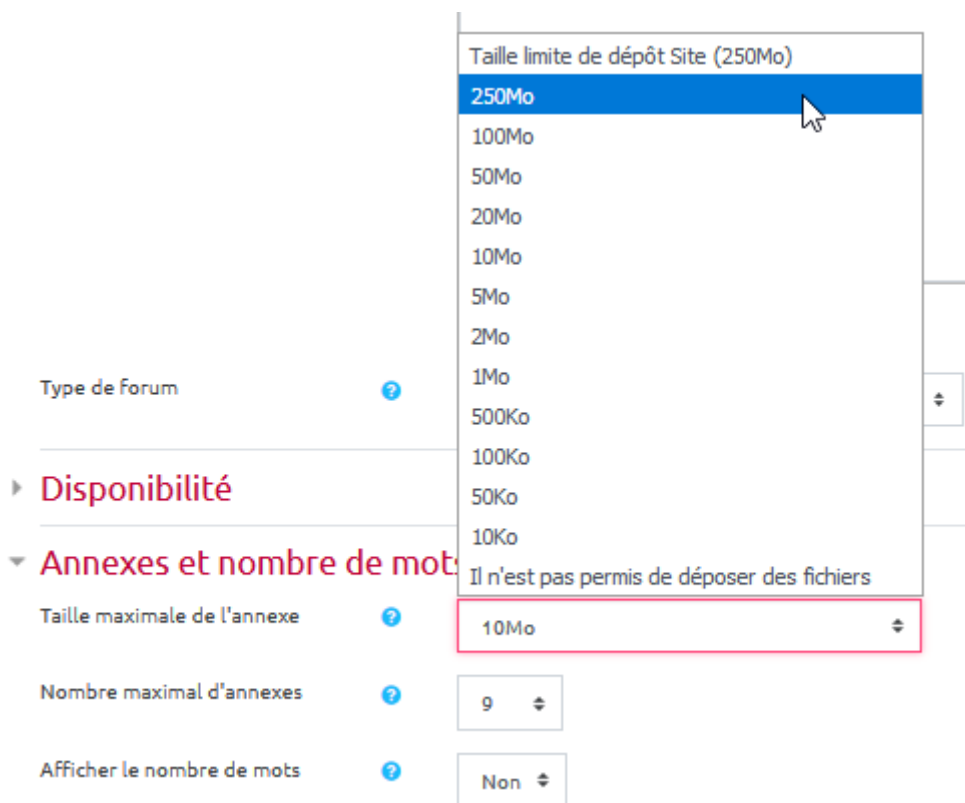

# Je veux augmenter la taille maximale du dépôt de fichiers (Annexes)

- Dans les paramètres du forum, cliquer sur “**Annexes et nombre de mots**” :

- dans le menu “**Taille maximale de l'annexe**”, choisir le maximum proposé :

## Retour aux paramètres avancés du forum

[Paramètres avancés du FORUM](#)

From: <https://pedagowiki.unicaen.fr/> - CEMU

Permanent link: [https://pedagowiki.unicaen.fr/doku.php?id=moodle:forum:parametres\\_avances:taille\\_annexe](https://pedagowiki.unicaen.fr/doku.php?id=moodle:forum:parametres_avances:taille_annexe)