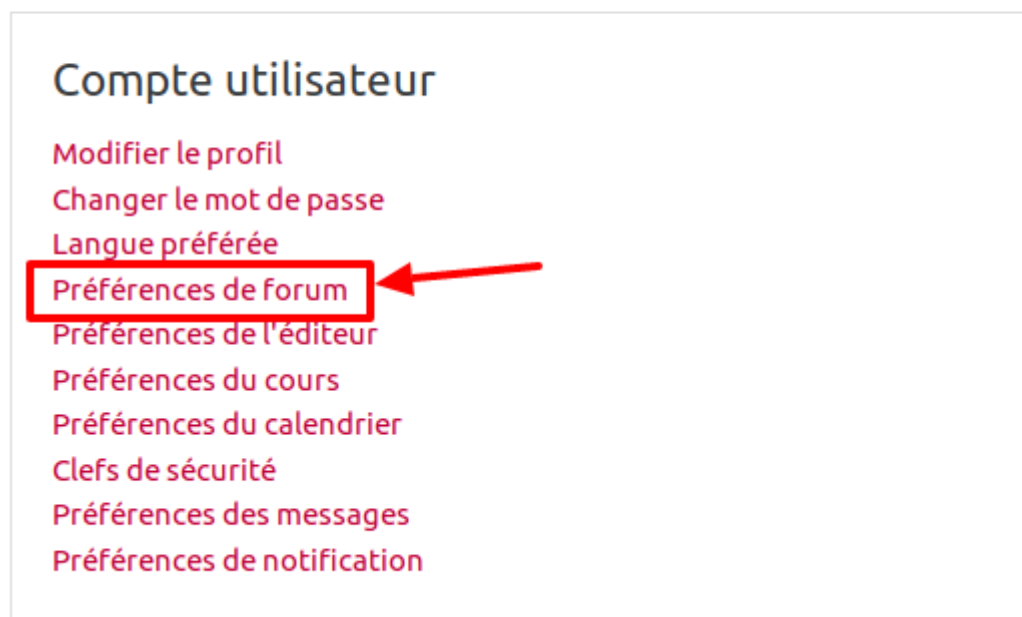

Préférences

3. Sélectionnez la modalité qui vous convient le mieux :

- Pas de courriel quotidien (un courriel par message)= 1 post dans un forum = 1 mail
- Complet (courriel quotidien avec l'intégralité des messages) = 1 mail /jour
- Objet (courriel quotidien avec uniquement l'objet des messages) = 1 mail/jour