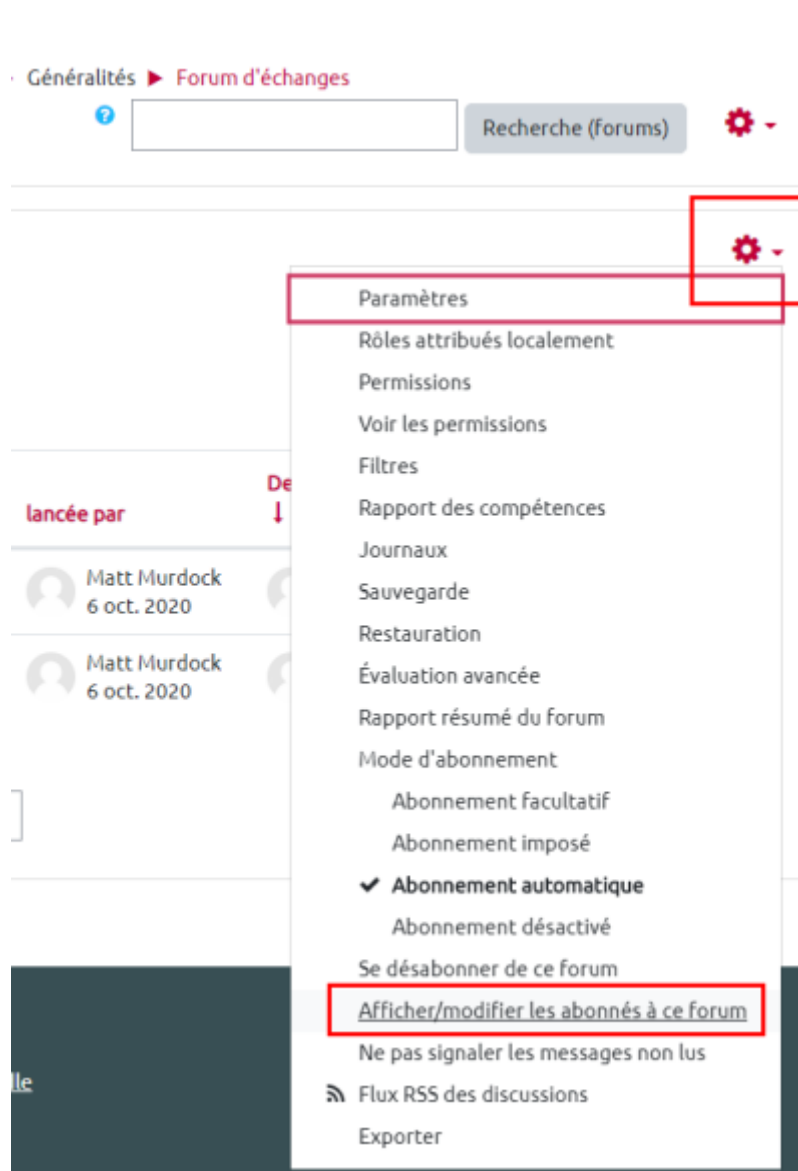

Étape 3 : cliquer sur le bouton gris "Gérer les abonnés"